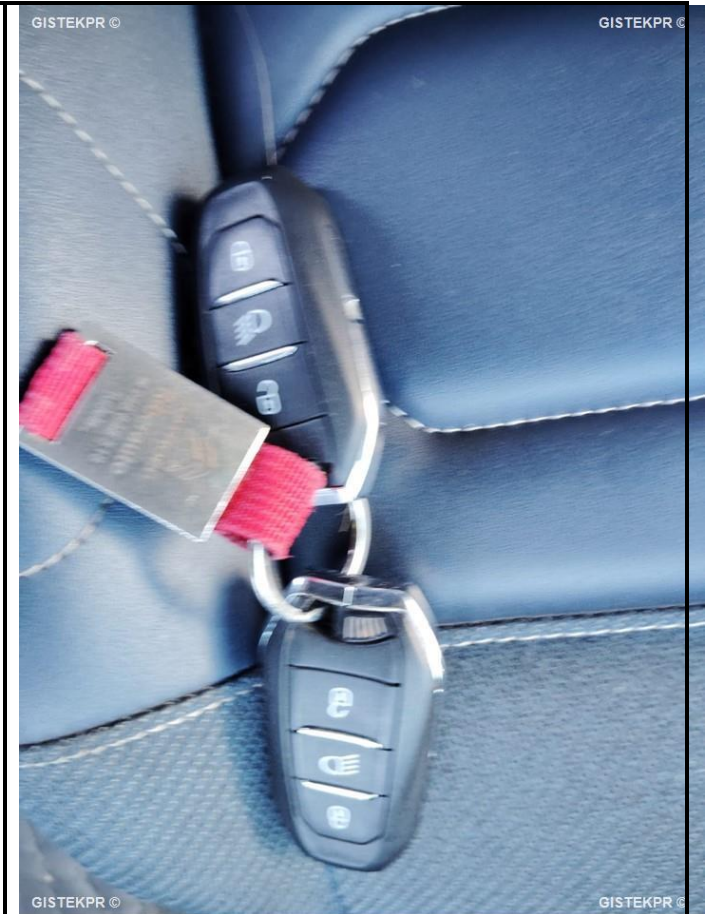

PART OF **CED** GROUP

INFORME-STELL-RE-BUY-
1505-
2025__(VR7BAHNSAME041012-
8528LSN).DOC

Foto daños internos 25

Foto daños internos 25

Foto daños internos 25

Foto daños internos 25

FASDEL_WHATSAPP IMAGE 2025-11-26 AT 07.03.29 (1).JPEG