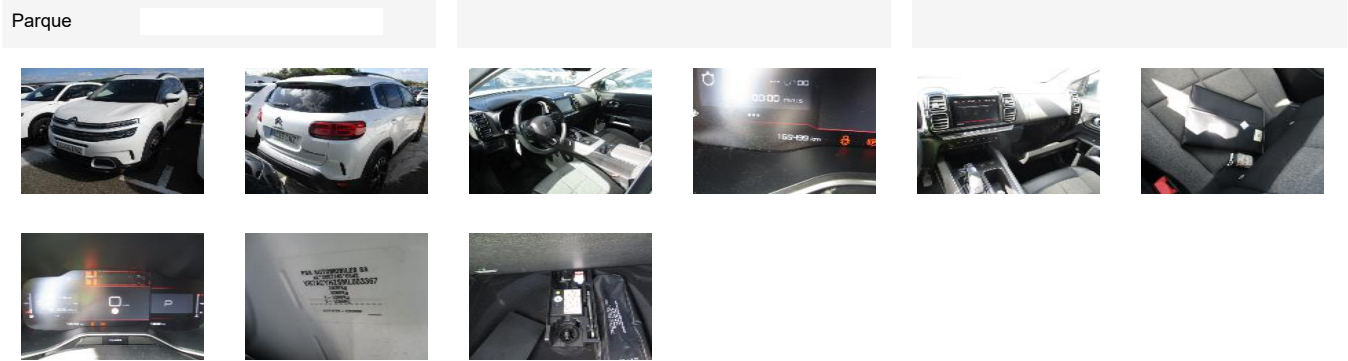

datos del vehículo			
NIV		Fecha matriculación	29/04/2021
Marca	CITROEN	Color	BLANCO NACARADO
Modelo	C5 AIRCROSS BlueHDi 130 S&S EAT8 Feel (solo stock)	Cuentakilómetros	166 499 km
Pre-damage	Unknown	Condition of the car	Desconocido
		Pre-damage amount excl. VAT	-
		Comentarios	

Detalles de Inspección

Elemento extraíble	
Compresor kit reparar pinchazos	✓
Botella kit reparar pinchazos	✓
Bandeja trasera	✓

Documento técnico	

Neumáticos

Daños externos

1		Elemento	Moldura de paragolpes	2		Elemento	Moldura de paragolpes
		Posición	Delantero Derecho			Posición	Delantero Izquierdo
		Daños	Rayadura			Daños	Rayadura
		Comentarios	-			Comentarios	-
3		Elemento	Aleta	4		Elemento	Paragolpes
		Posición	Trasero Izquierdo			Posición	Trasero
		Daños	Rayadura			Daños	Rayadura
		Comentarios	-			Comentarios	-
5		Elemento	Puerta	6		Elemento	Puerta
		Posición	Trasero Derecho			Posición	Delantero Derecho
		Daños	Rayadura			Daños	Rayadura
		Comentarios	-			Comentarios	-