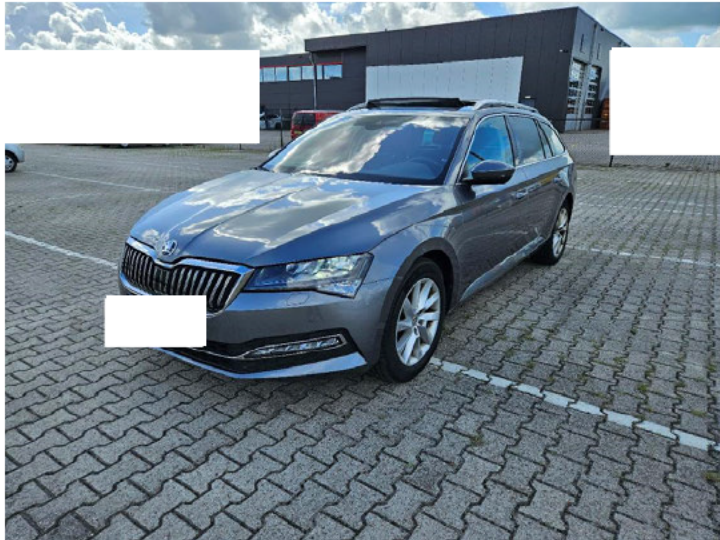

**Skoda SUPERB COMBI 1.5 TSI ACT Business Edition Plus, DSG, functie pakket, schuif/kantel dak,
jan-23, 216.844 km**

Memo/Aantekening

Chassisnummer	TMBJN9NP1P7025636
Eerste toelating	13-01-2023
Eerste afgifte NL	13-01-2023
Europese typegoedkeuring	e8*2007/46*0317*21
Afgelezen tellerstand	216.844 km 
Verklaarbaarheid tellerstand:	Logisch (NAP)
Automaat	Ja
Brandstof	Benzine
Cil / Motorinhoud	4 / 1498
Gewicht	1400 kg
Deuren	5
Vermogen	110 kW
Emissiecode / Energielabel	6
Wielbasis	284
Laadruimte	
Laadvermogen	
Bijzonderheden RDW	
Accucapaciteit	
Actieradius	
Accu gezondheid	
Opladkabels Type	
AC/DC	
Accu koop/huur	Onbekend

Op voertuig aanwezige accessoires

 Achterklep elektrisch bediend	 Elektrische ramen voor en achter	 Parkeersensoren voor en achter
 Achteruitrijcamera	 Elektrisch verstelbare stoel links	 Regensensor
 Apple Carpl./Android Auto	 Elektrisch schuifdak	 Stuurbekrachtiging
 Audio installatie	 LED verlichting	 Trekhaak
 Automatische airconditioning ECC	 Lichtmetalen velgen	 Verstelbare lendesteun
 Bluetooth telefoonvoorbereiding	 Metallic lak	 Verwarmde voorruit
 Centrale vergrendeling afstandsbediening	 Navigatie	 Verwarmde voorstoelen
 Cruisecontrol	 Panoramadak	

Staat van het voertuig

APK vervaldatum	13-01-2027	Distr. vervangen:		Laadkabel tbv laadpaal 2 (7 pins)	Niet aanwezig
Onderhoudshistorie	Aanwezig	Aantal sleutels	2	Laadkabel tbv laadpaal 1 (5 pins)	Niet aanwezig
Ingevuld tot	108.027 km	Navigatie Medium	Niet aanwezig	Laadkabel tbv stopcontact	Niet aanwezig
CVO/COC	Niet aanwezig	Voertuig locatie	Op locatie Eigenaar	Wielsloten	Niet aanwezig