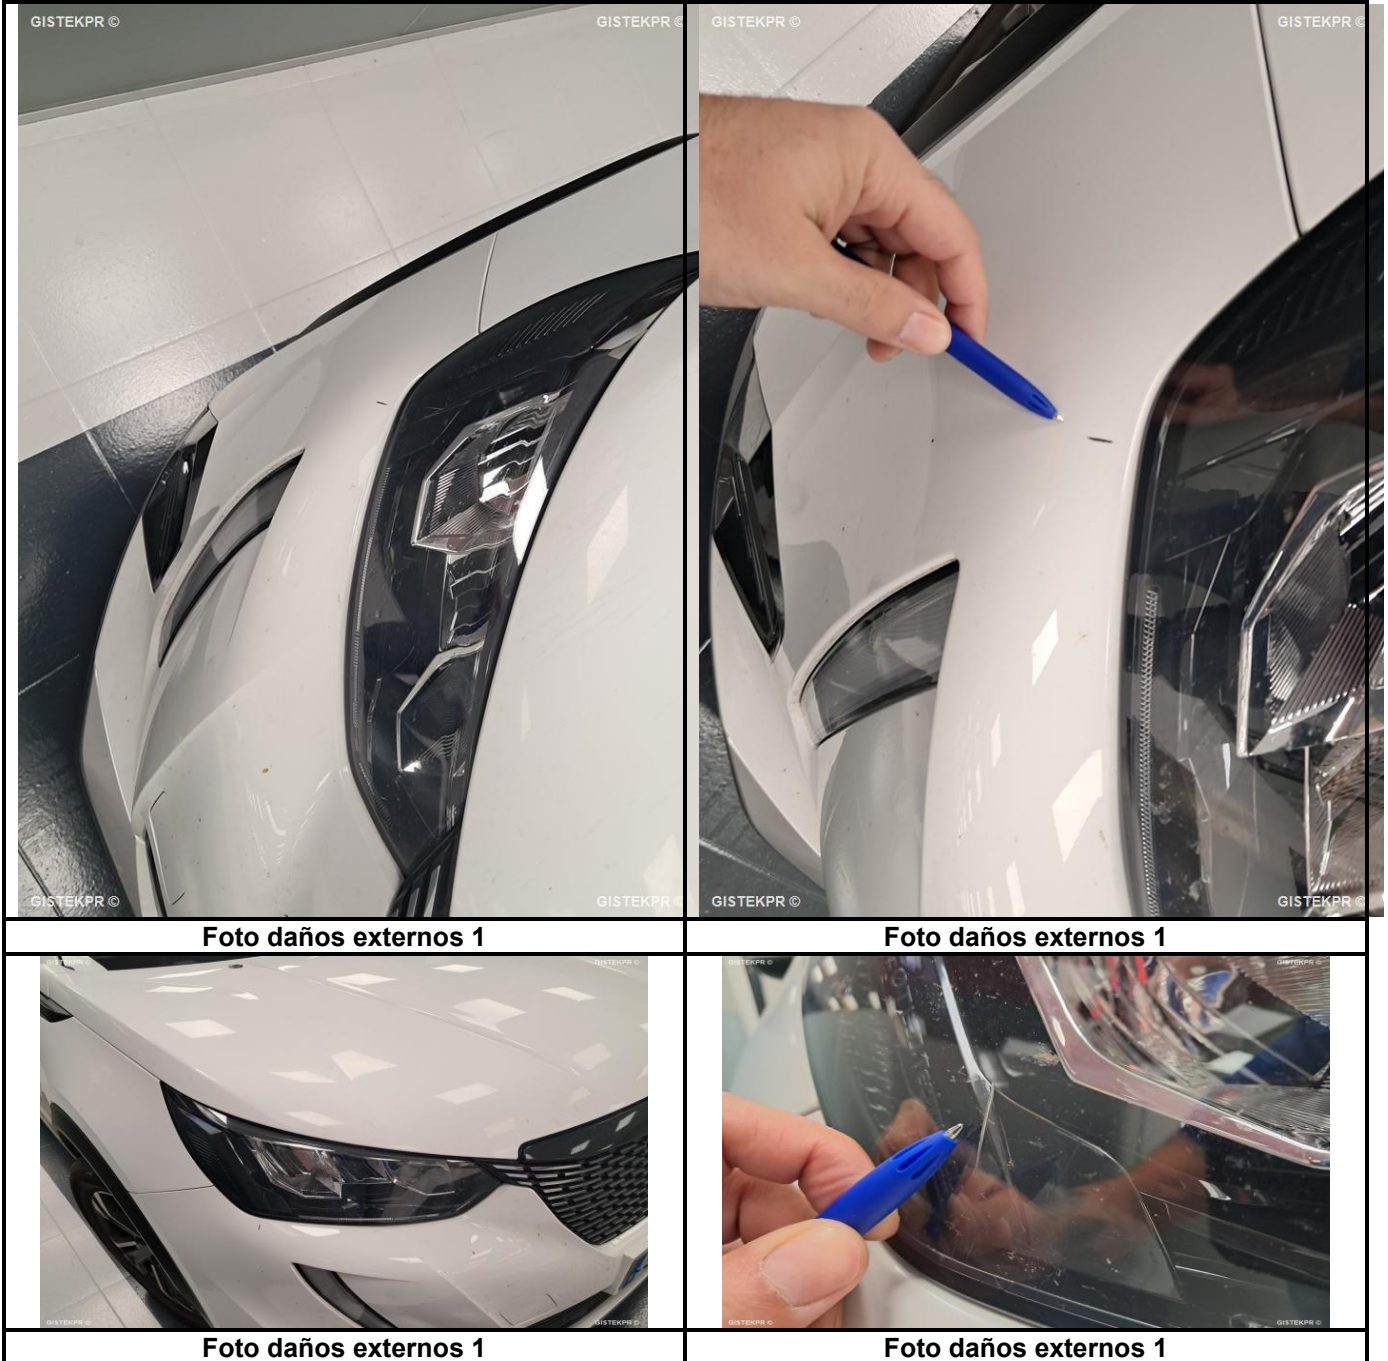

29 de septiembre de 2025

NUMERO DE EXPEDIENTE :			
TIPO DE ORDEN DE SERVICIO			
VERIFICACION	PÉRDIDA TOTAL	✓ TASACION	
DATOS DEL VEHICULO			
MATRICULA		COLOR	BLANCO-BRILLO BARNIZADOS
MARCA Y MODELO	PEUGEOT - 2008 ALLURE BLUEHDI 110 S	FECHA 1ª MATRICULACION	24/09/2021
VIN		KILOMETROS	122.257
TIPO VEHICULO	TURISMO	FECHA ULTIMA ITV	
DATOS DEL EXPEDIENTE			
CONCESIONARIO			
DIRECCION			
LOCALIDAD			
FECHA PERITACION			

1. FOTOGRAFÍAS Y ANEXOS:

Foto daños externos 1

Foto daños externos 1

Foto daños externos 1

Foto daños externos 1

Fopertek

PART OF  GROUP

Foto daños externos 1