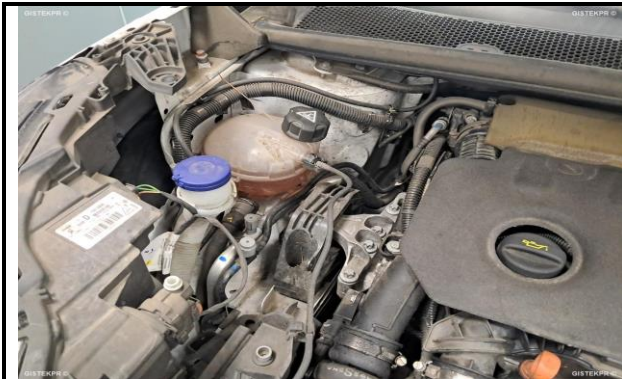

Fopertek

PART OF GROUP

FESD_20250926_092047

Foto documentación 1