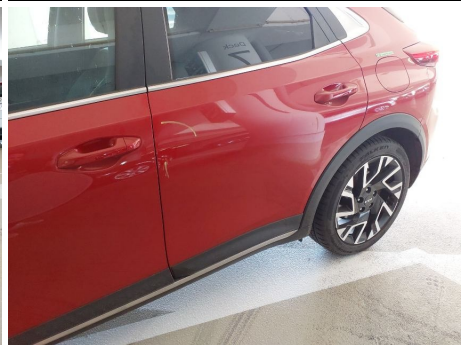

Tür / Hinten Links / Delle