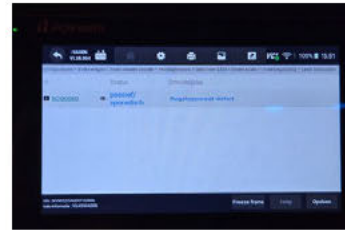

Omschrijving

Geen

Technische schade - Technisch

Soort schade

Servicemelding

Oplossing

-