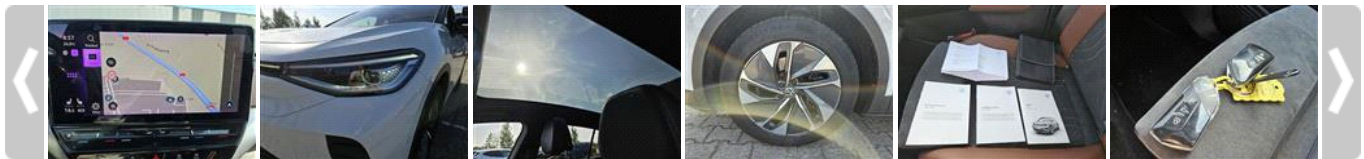

Volkswagen ID.4 Tech 77 kWh, SoH 90.06%, Panorama dak, dec-21, 105.547 km

Memo/Aantekening

Chassisnummer	WVGZZZE2ZMP039209
Eerste toelating	23-12-2021
Eerste afgifte NL	25-03-2022
Europese typegoedkeuring	e1*2018/858*00004*02
Afgelezen tellerstand	105.547 km
Verklaarbaarheid tellerstand:	Onlogisch (NAP)
Toelichting	Significante afwijking naar beneden
Automaat	Ja
Brandstof	BEV Elektrisch
Cil / Motorinhoud	
Gewicht	2024 kg
Deuren	5
Vermogen	150 kW
Emissiecode / Energielabel	Z
Wielbasis	277
Laadruimte	
Laadvermogen	
Bijzonderheden RDW	
Accucapaciteit	77 kWh
Actieradius	501 km
Accu gezondheid	90 %
Opladkabels Type	2
AC/DC	ACDC
Accu koop/huur	Onbekend
Fiscaal	BTW (Geel kent.)
Kleur	Wit
Land van registratie	Nederland
Herkomst	Lease
Indicatieve catalogusprijs	

Op voertuig aanwezige accessoires

 360 graden camera	 Elektrische ramen voor en achter	 Panoramadak
 Adaptieve cruisecontrol	 Elektrisch verstelbare stoelen	 Parkeersensoren voor en achter
 Apple Carpl./Android Auto	 LED verlichting	 Regensensor
 Audio installatie	 Leder/Alcantara	 Stuurbekrachtiging
 Automatische airconditioning ECC	 Lichtmetalen velgen	 Verstelbare lendesteun
 Bluetooth telefoonvoorbereiding	 Metallic lak	 Verwarmde voorruit
 Centrale vergrendeling afstandsbediening	 Navigatie	 Verwarmde voorstoelen

Staat van het voertuig

APK vervaldatum	23-12-2027	Distr. vervangen:		Laadkabel tbv laadpaal 2 (7 pins)	Aanwezig
Onderhoudshistorie	Aanwezig	Aantal sleutels	2	Laadkabel tbv laadpaal 1 (5 pins)	Niet aanwezig
Ingevuld tot	66.251 km	Navigatie Medium	Niet aanwezig	Laadkabel tbv stopcontact	Niet aanwezig
CVO/COC	Niet aanwezig	Voertuig locatie	Op locatie Eigenaar	Wielsloten	Niet aanwezig