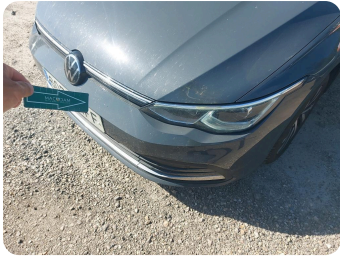

DAÑO

Exterior

1 | Paragolpes Delantero

Tipo de daño	Rayado
Modo de reparación	Pintar