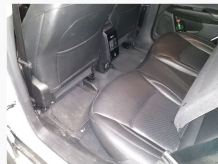

Riparazione

019 Parafango / Posteriore Destro

Rientranza

Riparazione

020 Pulizia degli interni del veicolo

Sporco

Pulizia

021 Parafango / Posteriore Sinistro

Rientranza

Riparazione

022

Parabrezza / -

Scheggia

Sostituzione

Elementi rimovibili

- Cassetta attrezzi
- Cavo ricarica lenta (Tipo 2, Modo 2)
- Compressore Kit di Gonfiaggio
- Copribagagli
- Kit di pronto soccorso
- Kit di riparazione pneumatici completo
- Pneumatico ruota di scorta
- Quick charging cable (Type 2, Mode 3)
- Ricarica Kit di Gonfiaggio
- Ripiano Cappelliera