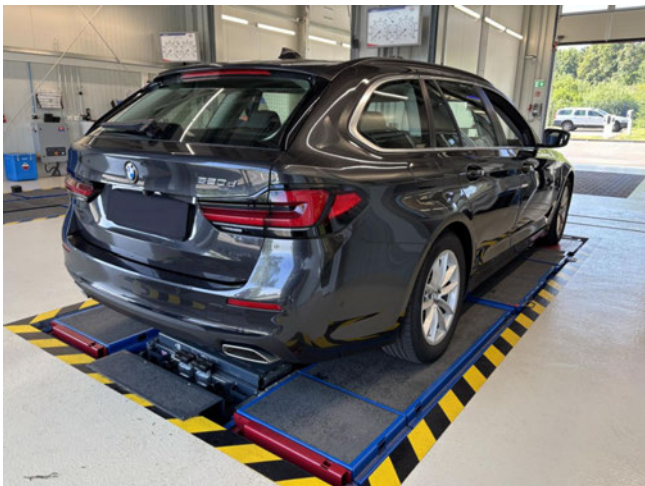

Ansicht hinten rechts