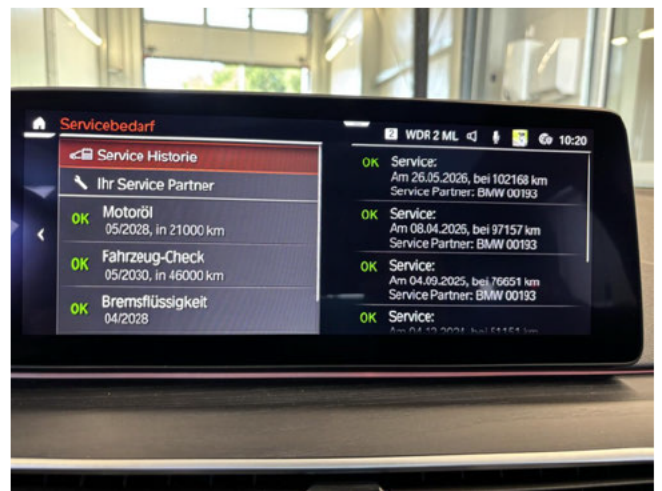

Ansicht vorne links

Ansicht vorne rechts

Ansicht hinten rechts

Ansicht hinten links

Typenschild mit VIN

Navigation

Gesamtfahrstrecke (KM)

Serviceanzeige