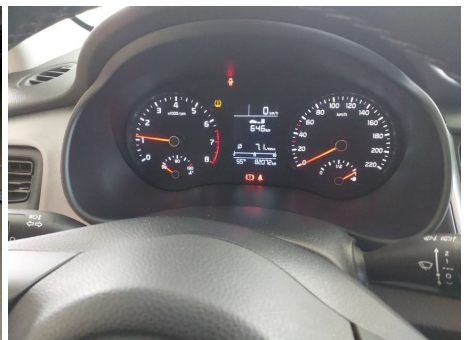

Armaturenbrett vom Rücksitz

Vorderer Fahrgastraum

Rechts

Vorne Rechte

Vorne

Laufleistung

Navigation

Vin