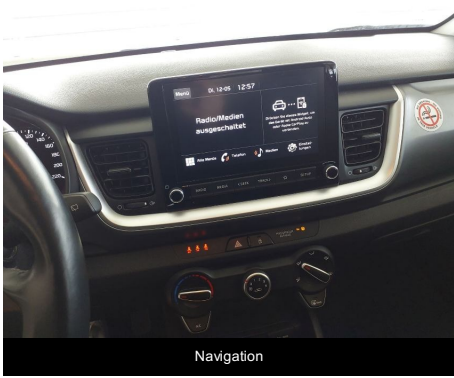

Armaturenbrett vom Rücksitz

Vorderer Fahrgastraum

Rechts

Vorne Rechte

Vorne

Laufleistung

Navigation

Vin