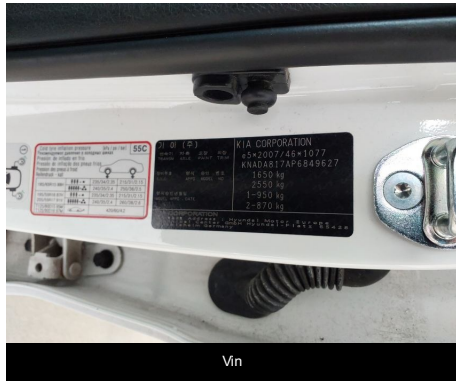

Armaturenbrett vom Rücksitz

Vorderer Fahrgastraum

Rechts

Vorne Rechte

Vorne

Laufleistung

Navigation

Vin