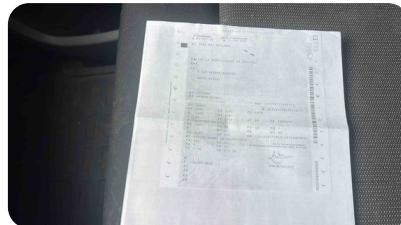

GO (Gazole)

Type de boîte de vitesses

Manuelle 6

Nombre de sièges

3

## Documents

Certificat d'immatriculation

Présenté(e)

Photo du certificat d'immatriculation

Pochette porte documents

Non présent(e)

Carnet d'entretien

Non présent(e)