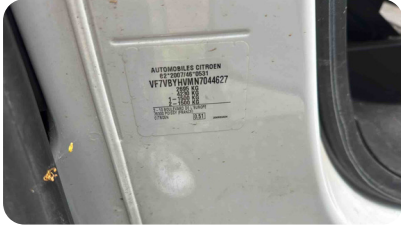

### Caractéristiques

Véhicule

Double de clé

Sans défauts

Photo des clés du véhicule

Kilométrage

113298

trustoo

Photo du kilométrage au tableau de bord

Voyant au tableau de bord  
Rapport d'inspection défauts

VF7VBYHVMN7044627

Photo du numéro de série (VIN) sur le châssis du véhicule

Batterie

Fonctionnel(le)