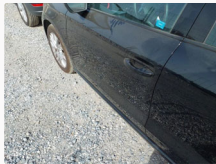

Daños y valoraciones

#	Elemento	Defecto	Operación
001	Indicador del airbag	Defectuoso	Comprobar
002	Parabrisas / -	Rayado	Aceptable

003 Paragolpes / Delantero

Rayado

Pintar

004 Carcasa del espejo de la puerta exterior / Izquierda

Rayado

Pintar

005 Puerta / Delantero izquierdo

Rayado

Aceptable

006 Paragolpes / Trasero

Rayado

Aceptable