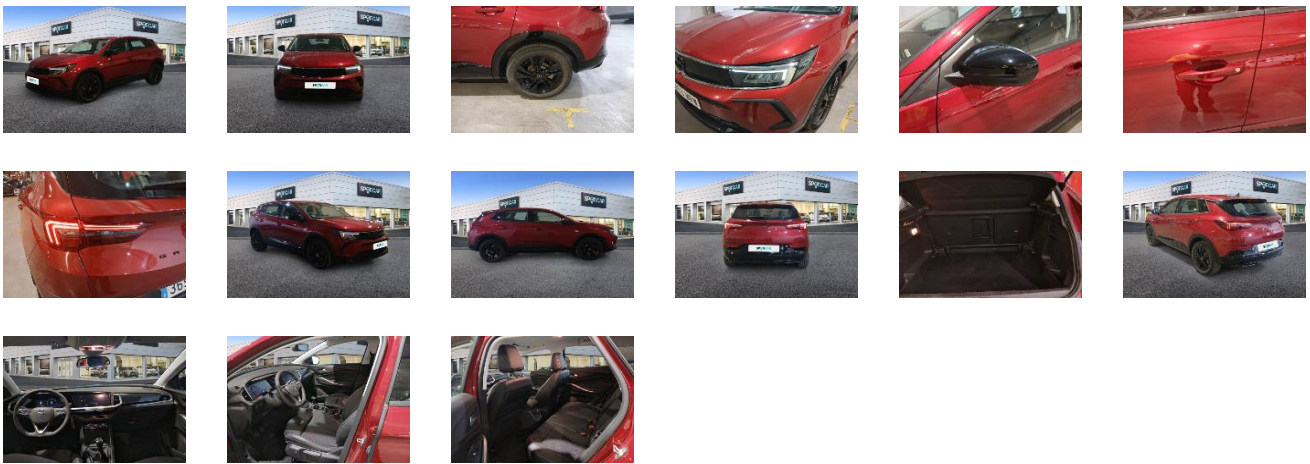

datos del vehículo

NIV		Fecha matriculación 28/05/2026	Color	Desconocido
Marca	OPEL	Matrícula	Cuentakilómetros	34 137 km
Modelo	Grandland GS 1.2T XHT MT6 S/S 130 CV (96kW)	Condition of the car	Desconocido	
Pre-damage	Unknown	Pre-damage amount excl. VAT	-	
Comentarios				

Detalles de Inspección

Parque

Elemento extraíble

Documento técnico

Neumáticos

Daños internos

1		Elemento	Otros interiores
		Posición	-
		Daños	Sin comentarios
		Comentarios	ok