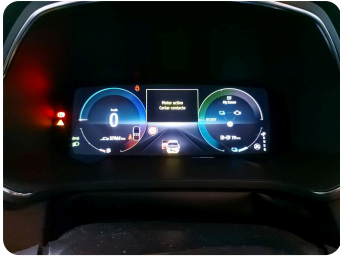

DAÑO

Interior