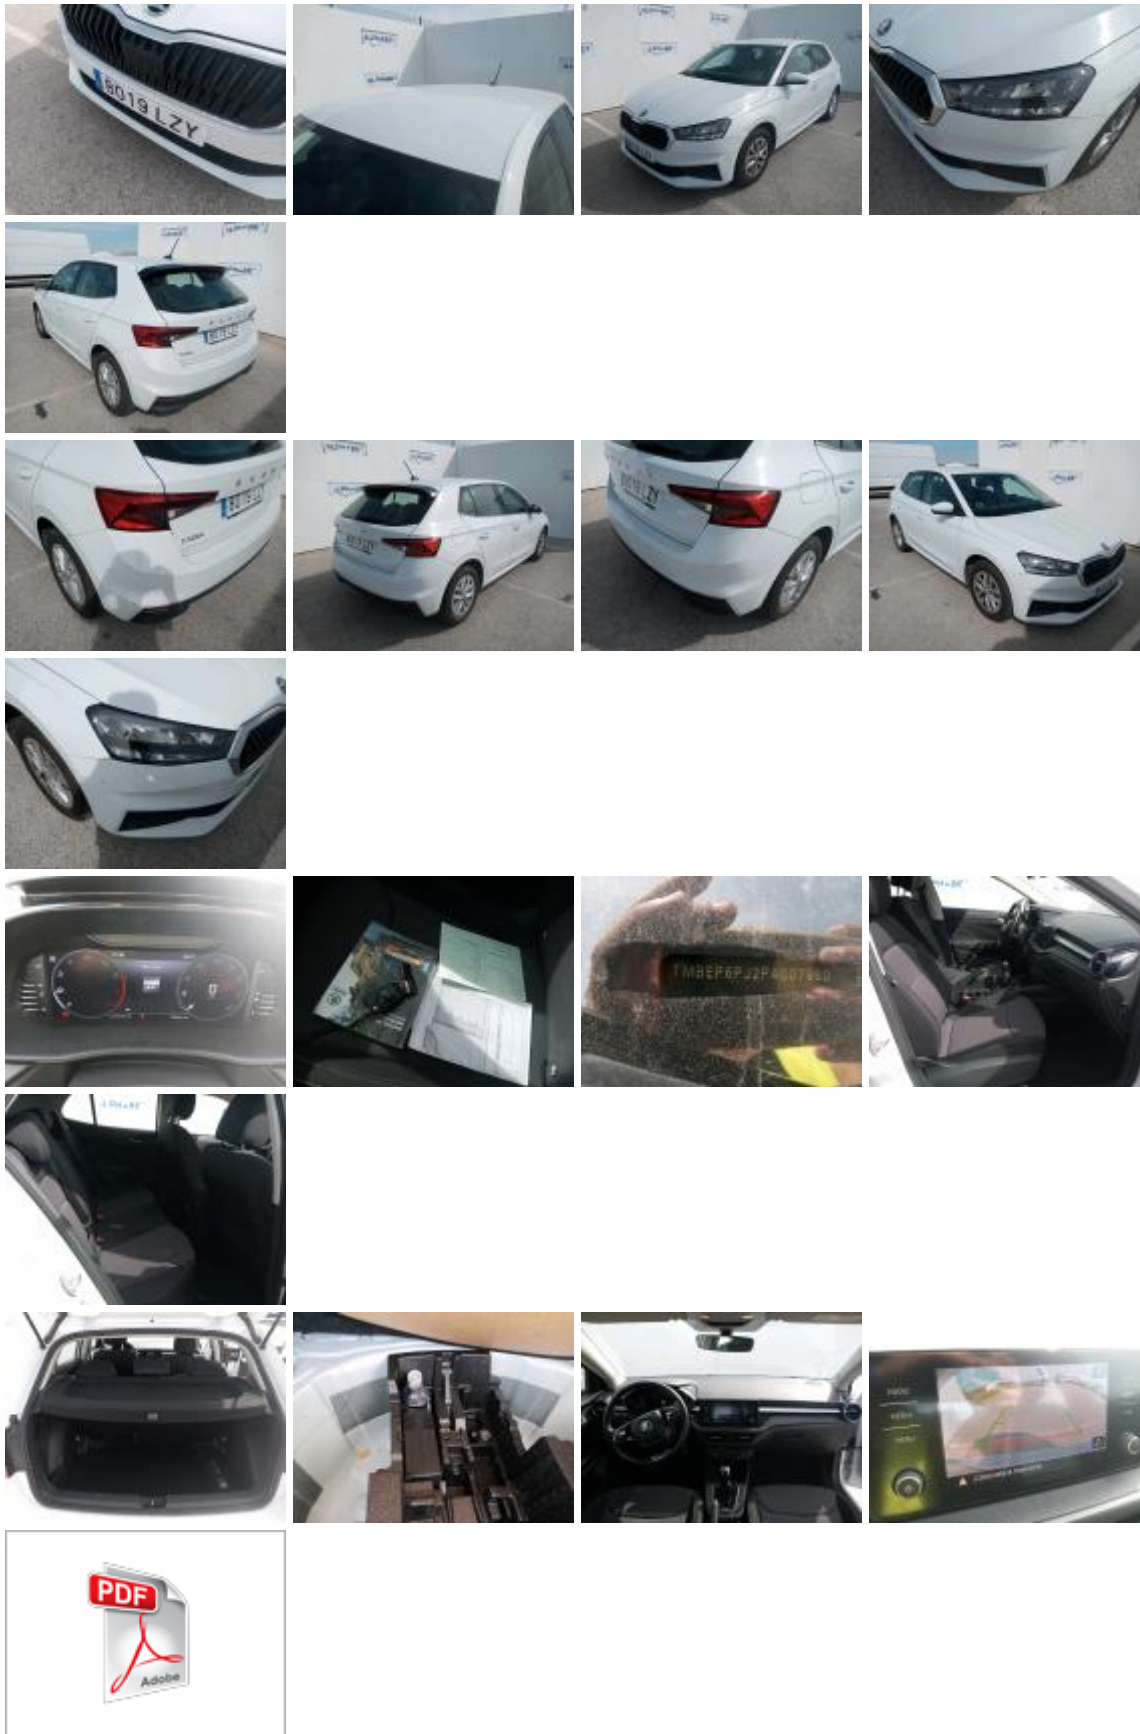

Matrícula:	8019-LZY	Kilometraje:	158866	Cliente:	Alphabet Spain
Bastidor:	TMBEP6PJ2P4007960	Fecha de puesta en circulación:	31/08/2022	Lugar de peritaje:	P.I. GESTESA CALLE PLATA, S/N 28890 LOECHES
Marca:	SKODA			Fecha de peritación:	2/06/2026 0:30:00
Modelo:	Fabia				
Versión:	1.0 TSI 70KW (95CV) Ambition berlina con portón 70kW 5P manual				
Carburante:	Gasolina				
Tipo de carrocería:	Berlina				
Caja:	MAN 5 VEL				
Caballos fiscales:					
Potencia KW:					
Categoría	Turismo				
Profundidad del perfil del neumático delantero izquierdo	6.0				
Profundidad del perfil del neumático delantero derecho	6.0				
Profundidad del perfil del neumático trasero izquierdo	7.0				
Profundidad del perfil del neumático trasero derecho	7.0				
Tamaño de la neumática DEL IZ	185/65 R 15 88 V				
Tamaño del neumático DEL DER	185/65 R 15 88 V				
Tamaño del neumático TRAS IZ	185/65 R 15 88 V				
Tamaño del neumático TRAS DER	185/65 R 15 88 V				
Tipo de neumático delantero izquierdo	Todas las estaciones				
Tipo de neumático delantero derecho	Todas las estaciones				
Tipo de neumático trasero izquierdo	Todas las estaciones				
Tipo de neumático trasero derecho	Todas las estaciones				
Marca del neumático Del Iz	259				
Marca del neumático Del Dcha	259				
Marca de neumático Tras Iz	259				
Marca del neumático Tras Dcha	259				

Neumáticos de verano: **185/65/15/88 V**
 DELIZQ **Goodyear: 6 mm** - TRASIZQ **Goodyear: 7 mm**
 DELDER **Goodyear: 6 mm** - TRASDER **Goodyear: 7 mm**

Lista de equipamientos presentes:

Manual de instrucciones	Sí	Condiciones del Vehículo	Sucio	Radio	Sí
Encendido Motor	Sí			Lunas eléctricas DEL	Sí
Baterías en funcionamiento	Sí			Lunas eléctricas TRAS	Sí
Vehículo rodando	Sí			Regulador de velocidad	Sí
Núm asientos	5				