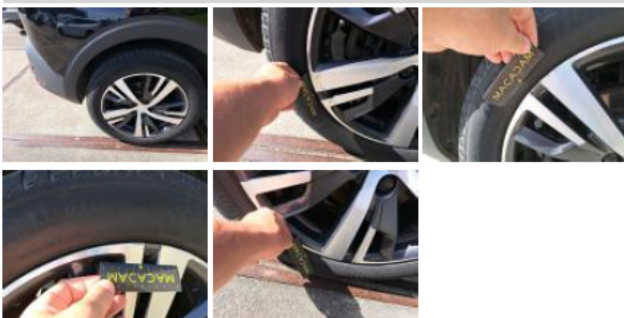

Alloy rim RR polished, Scratch(es), Acceptable 0,00