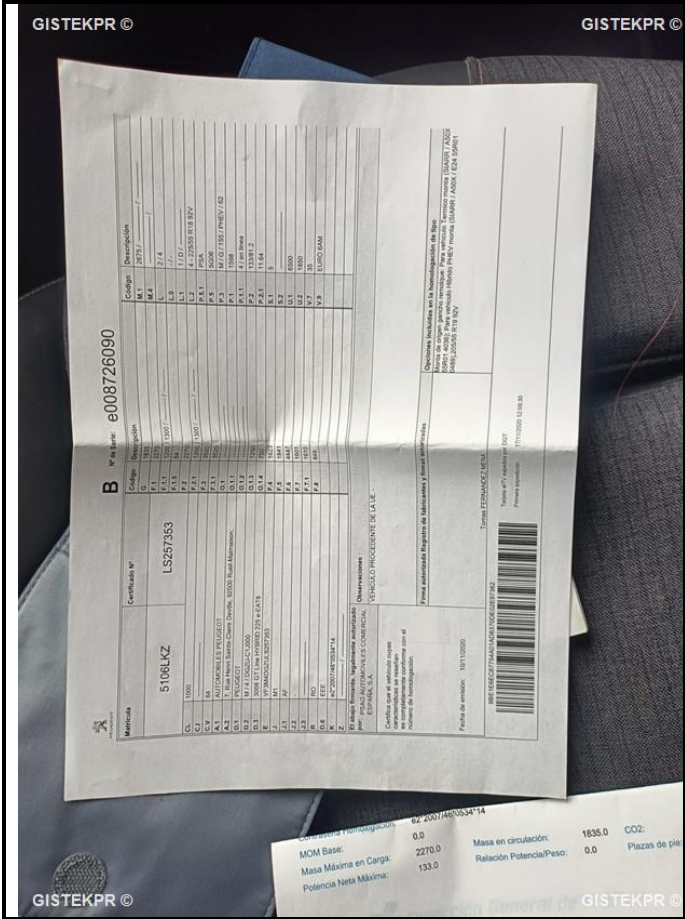

Fopertek

PART OF **CD** GROUP

Foto documentación 1