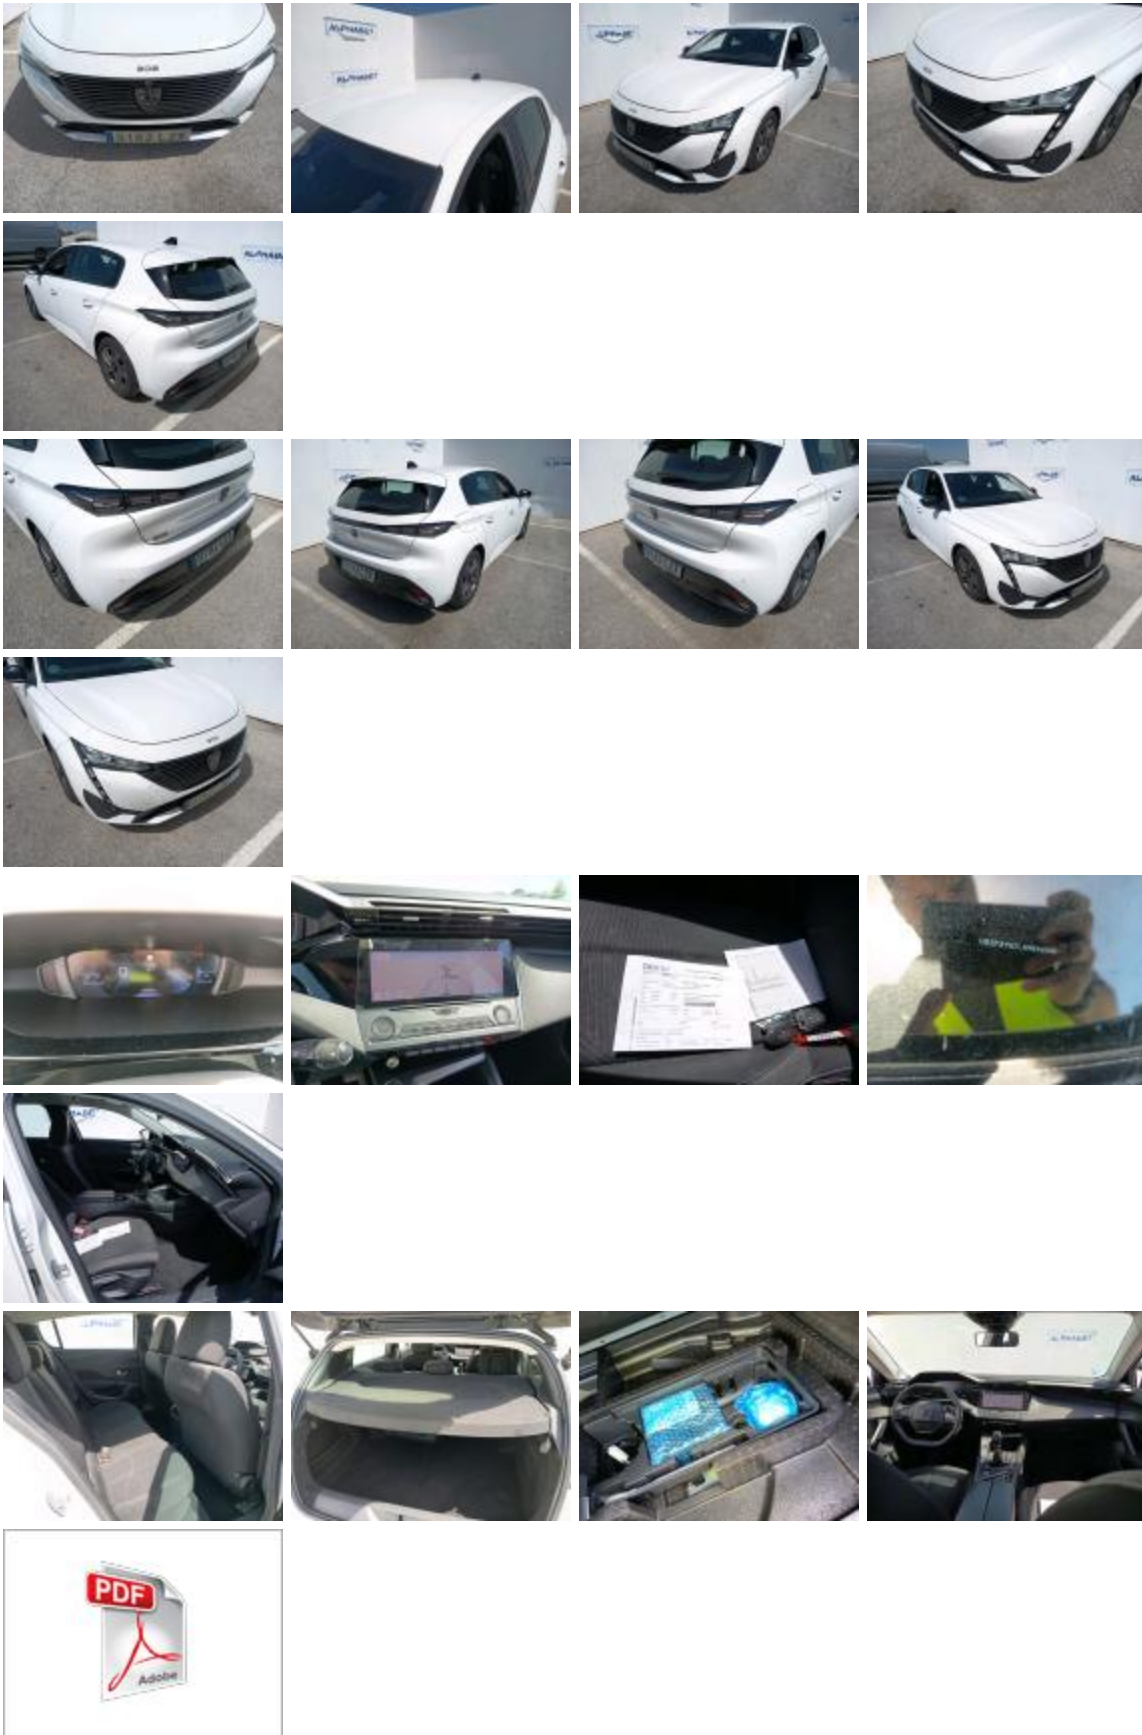

Matrícula:	<b>9182-LZX</b>	Kilometraje:	<b>182706</b>	Cliente:	<b>Alphabet Spain</b>
Bastidor:	<b>VR3FBYHZLNY524228</b>	Fecha de puesta en circulación:	<b>30/08/2022</b>	Lugar de peritaje:	<b>P.I. GESTESA CALLE PLATA, S/N 28890 LOECHES Spain</b>
Marca:	<b>PEUGEOT</b>			Fecha de peritación:	<b>20/04/2026 1:30:00</b>
Modelo:	<b>308</b>				
Versión:	<b>5P Active Pack BlueHDi 130 S&amp;S MAN berlina con portón 96kW 5P manual</b>				
Carburante:	<b>Diesel</b>				
Tipo de carrocería:	<b>Berlina</b>				
Caja:	<b>MAN 6 VEL</b>				
Caballos fiscales:					
Potencia KW:					
Categoría	<b>Turismo</b>				
Profundidad del perfil del neumático delantero izquierdo	<b>6.0</b>				
Profundidad del perfil del neumático delantero derecho	<b>6.0</b>				
Profundidad del perfil del neumático trasero izquierdo	<b>4.0</b>				
Profundidad del perfil del neumático trasero derecho	<b>4.0</b>				
Tamaño de la neumática DEL IZ	<b>205/55 R 16 94 W</b>				
Tamaño del neumático DEL DER	<b>205/55 R 16 94 W</b>				
Tamaño del neumático TRAS IZ	<b>205/55 R 16 94 W</b>				
Tamaño del neumático TRAS DER	<b>205/55 R 16 94 W</b>				
Marca del neumático Del Iz	<b>259</b>	Neumáticos de verano: <b>205/55/16/94 W</b> DELIZQ <b>Goodyear: 6 mm</b> - TRASIZQ <b>Goodyear: 4 mm</b> DELDER <b>Goodyear: 6 mm</b> - TRASDER <b>Goodyear: 4 mm</b>			
Marca del neumático Del Dcha	<b>259</b>				
Marca de neumático Tras Iz	<b>259</b>				
Marca del neumático Tras Dcha	<b>259</b>				

**Lista de equipamientos presentes:**

Manual de instrucciones

**No**

¿Luz indicadora (mantenimiento, contaminación, etc...)?

**Sí**

GPS Gran pantalla color

**Sí**

Libreta de mantenimiento