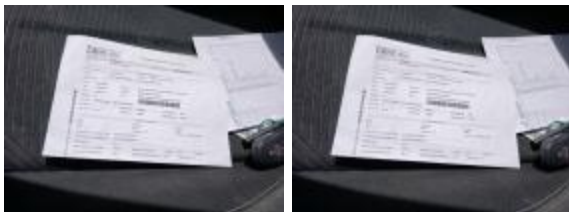

**Ubicación** Interior      **Type** Sucio      **Tipo de reparación** Limpiar

Manual de Instrucciones      Falta      Importe

Manual de mantenimiento      Falta      Importe

Tarjeta De Matriculación      Falta      Importe

Indicador de avería / Testigo      Encendido      Control

Puerta Delant Iz

Rayado

Reparar + Pintar

Llanta Alu Del Iz

Rayado

Aceptable

Paragolpes Delantero