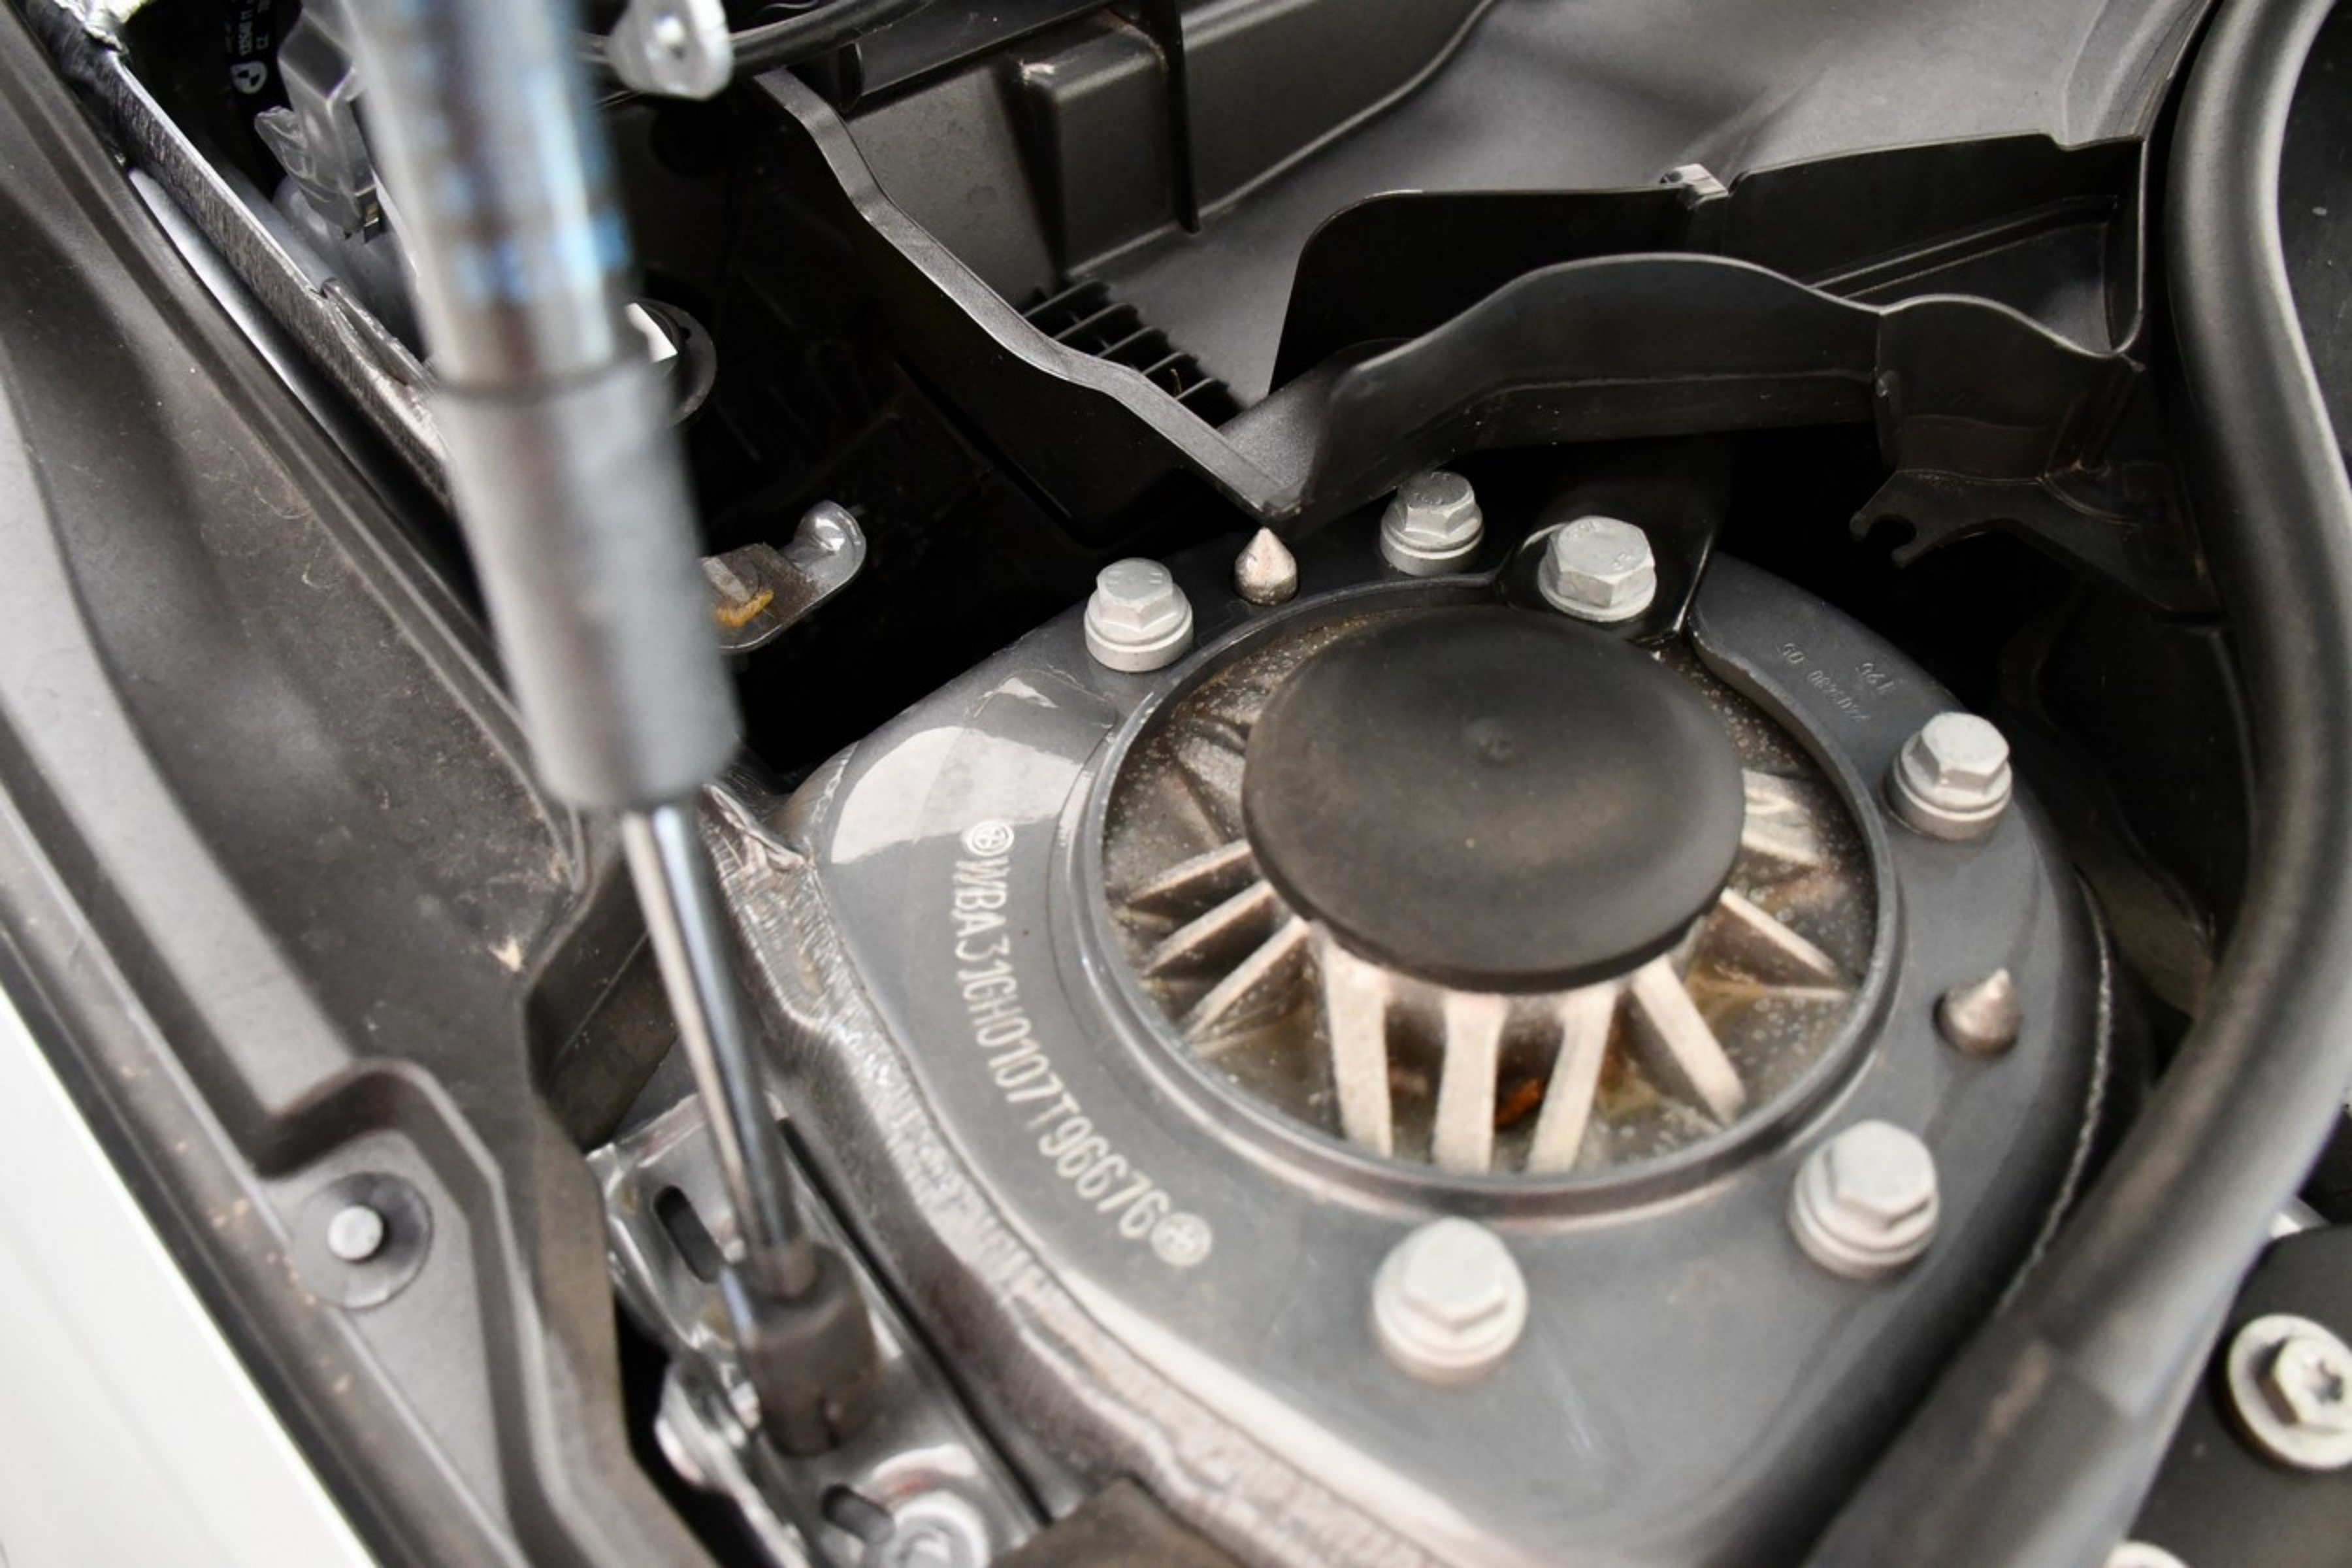

91996110107T96676
MBA 316H10107T96676