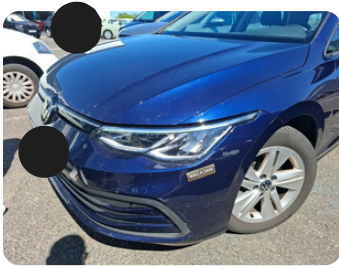

DAMAGES

Bumper F

Damage type

Scratch(es)

Repair mode

Paint