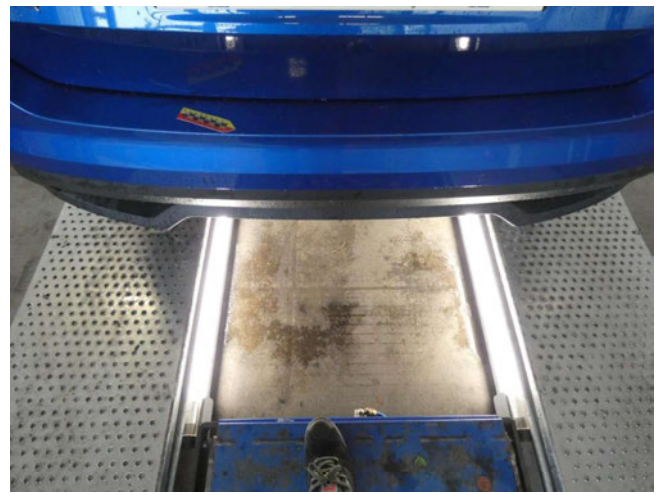

Ladekante - Kratzer - Gebrauchsspuren