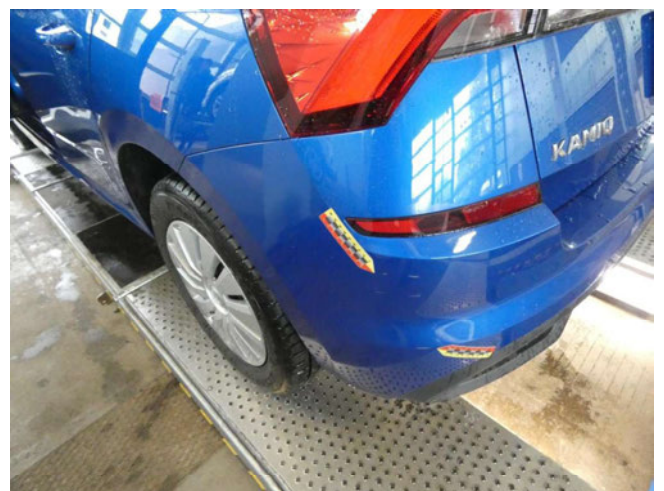

Zustandsbeschreibung

					Umsatzsteuer ja	§25a nein	
Fahrzeugdaten	Hersteller	Skoda		Typ	Kamiq Active		
	Modell	1.0 TSI EU6d, Active OPF, 2020 - 20..					
	VIN	TMBGR6NW7P3025491		Aufbau	Sport-Utility-Vehicle		
	Anzahl Türen	5		Kraftstoff	Superbenzin		
	KBA-Schlüssel	8004/AVS					
	Erstzulassung	Halter lt. Zulbesch. II	Gesamtfahrh. lt. Km-Zähler		Leistung (kW)	Anzahl Zylinder	Hubraum (ccm)
	08.10.2022	k. A.	105.351 km		81 kW	3	999
	CO ₂ -Emission (g/km)	111-146 (WLTP)					
	Batteriezustand (SoH %)	Ladestand (SoC %)	HV-Batterie (kWh)		Energieeffizienzklasse	CO ₂ -Emission (g/km)	
	0,00 %	0,00 %	0		B	111-146 (WLTP)	
Ehemalige Nutzung	keine Sondernutzung			Raucherfahrzeug	letzter KD am	letzter KD (km)	
				nein	02/26	93.308 km	
Farbe	Race-Blau Metallic		Lackierung	metallic			
Reimport	nein		nächster KD	12.02.2028		nächster KD (km)	
					18.000 km		
Scheckheft	nicht vollständig						
Scheckheft Bemerkung							
Polster	Sitzbez}ge Active		Polsterfarbe	Satin schwarz		Getriebe	
					Getriebe 6-Gang		
Schadstoffk.	Euro6d						
Sonstiges	Zahnriemen gewechselt: keine Angabe		Dieselpartikelfilter vorhanden: nein		Chiptuning: nein		

Erstzulassung: 08.10.2022

Anzahl Halter lt. Kunde: 1

Anzahl Halter lt. Zulbesch. II: keine Angabe

Schadensbilder

Hersteller / Typ: Skoda Kamiq Active

VIN: TMBGR6NW7P3025491

Kilometerstand: 105.351 km

Erstzulassung: 08.10.2022

Felge VL (Winter) - Kratzer - Gebrauchsspur

Ladekante - Kratzer - Gebrauchsspuren

Ladekante - Kratzer - Gebrauchsspuren

Motorhaube - Delle - entfernen

Motorhaube - Delle - entfernen

Stoßfänger hinten - zerkratzt - smart Repair