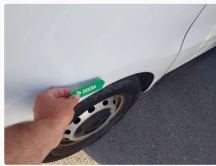

016 Moldura de panel / Trasero Derecho

Rayado

Pintar

017 Aleta / Trasero Derecho

Rayado

Pintar

018 Puerta / Trasero Derecho

Abolladura