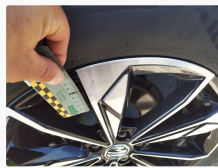

004 Cerchio in lega / Anteriore Destro
Materiale : Alluminio / Diametro Cerchio/Pneumatico : 19 "

Riga

Smart repair