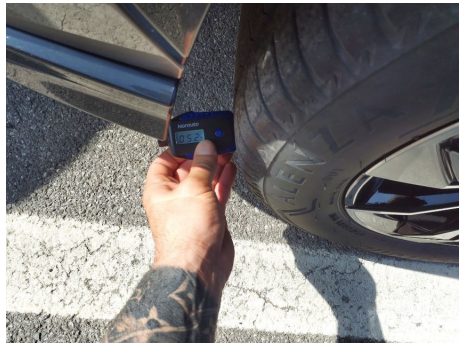

Anteriore destro

Odometro

Navigation

Spare Tyre

Vin

Elementi rimovibili / Kit di riparazione pneumatici completo

Set pneumatici principale / Anteriore Sinistro

Set pneumatici principale / Anteriore Sinistro