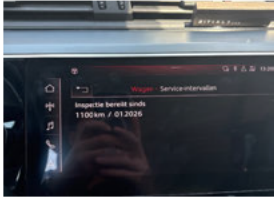

Extra foto's