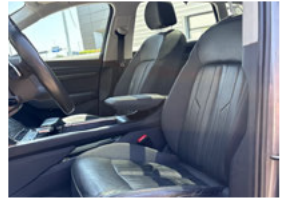

Extra foto's