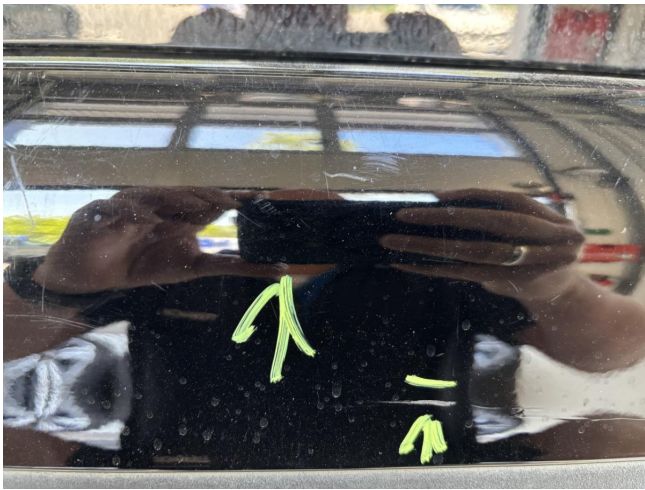

Innenraum - Aufbereitung

Luftdüse mitte - gebrochen - erneuern

Zierleiste Türverkleidung h.

Zierleiste Türverkleidung h.

Tür hinten links - zerkratzt - Lackieren

Tür hinten links - zerkratzt - Lackieren

Tür hinten links - zerkratzt - Lackieren

Tür hinten links - Einstieg-Kratzer-Smart Repair

Tür hinten links - Einstieg-Kratzer-Smart Repair

Fondseite links - zerkratzt - Lackieren

Fondseite links - zerkratzt - Lackieren

Fondseite links - zerkratzt - Lackieren

Stoßfänger hinten - zerkratzt - Lackieren

Stoßfänger hinten - zerkratzt - Lackieren

Stoßfänger hinten - zerkratzt - Lackieren

Stoßfänger hinten - zerkratzt - Lackieren

Tür hinten rechts - Einstieg-Kratzer-Smart Repair