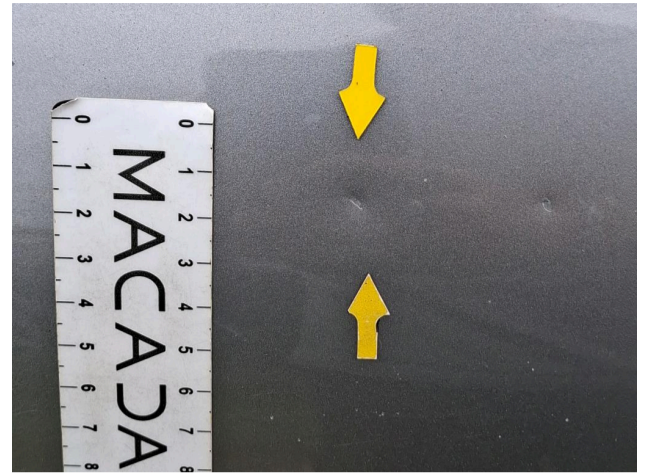

LI - Réparer et peindre (complet)

Droite

**Porte AVG**

Bosse(s)

LI - Réparer et peindre (complet)

Gauche

**Répétiteur D**

Griffe(s)