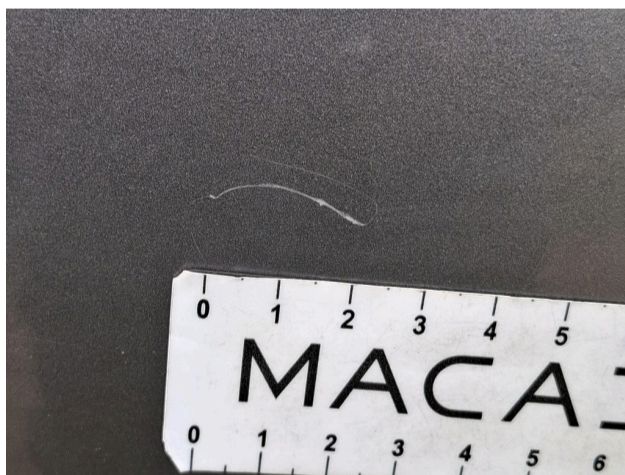

### Photos commerciales

**Options selon l'inspecteur**

Camera de recul **Oui** Toit ouvrant électrique **Oui**

**Dommages**

**Aile ARD**  
Griffe(s)  
Acceptable  
Droite

**Aile AVD**  
Griffe(s)  
Lustrage  
Droite

**Aile AVG**

Bosse(s) et griffe(s)

Acceptable

Gauche

**Cache bagages**

Manque

E - Remplacer

Arrière