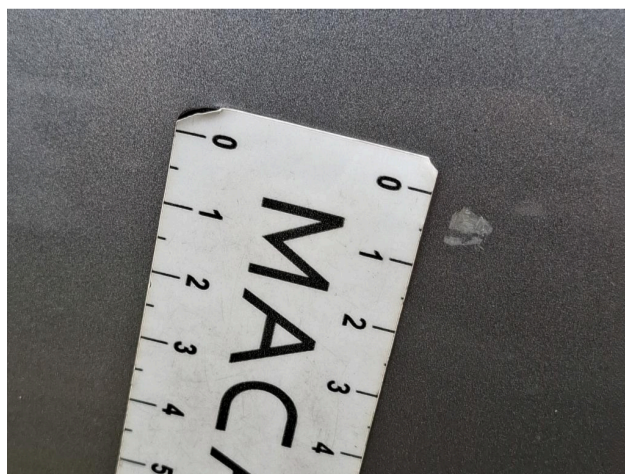

### Résumé des dommages

<b>Arrière</b>	<b>3</b>
<b>Avant</b>	<b>4</b>
<b>Droite</b>	<b>5</b>
<b>Gauche</b>	<b>4</b>
<b>Intérieur</b>	<b>1</b>
<b>Roues</b>	<b>4</b>

### Photos commerciales

**Options selon l'inspecteur**

Camera de recul **Oui** Toit ouvrant électrique **Oui**

**Dommages**

**Aile ARD**  
Griffe(s)  
Acceptable  
Droite

**Aile AVD**  
Griffe(s)  
Lustrage  
Droite

**Aile AVG**

Bosse(s) et griffe(s)

Acceptable

Gauche

**Cache bagages**

Manque

E - Remplacer

Arrière