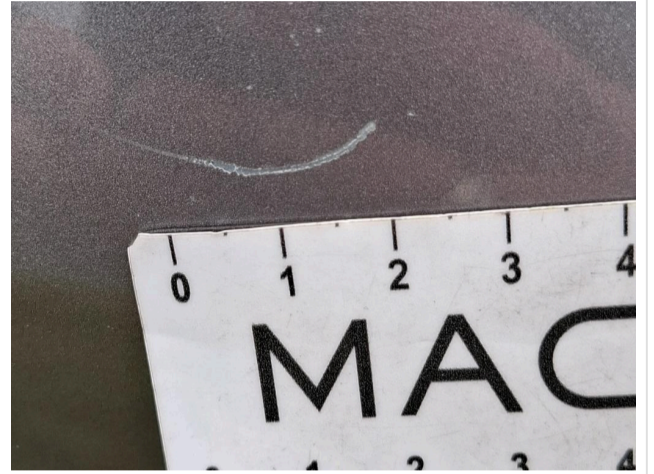

### Photos commerciales

**Options selon l'inspecteur**

Camera de recul **Oui** Toit ouvrant électrique **Oui**

**Dommages**

**Aile ARD**  
Griffe(s)  
Acceptable  
Droite

**Aile AVD**  
Griffe(s)  
Lustrage  
Droite

**Aile AVG**

Bosse(s) et griffe(s)

Acceptable

Gauche

**Cache bagages**

Manque

E - Remplacer

Arrière