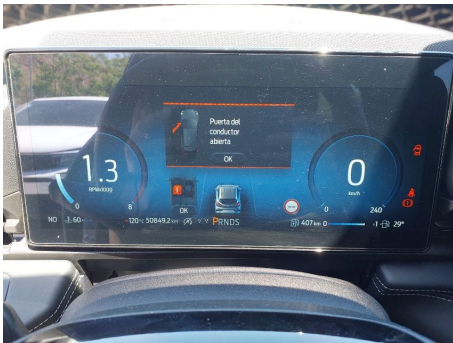

Cuentakilómetros