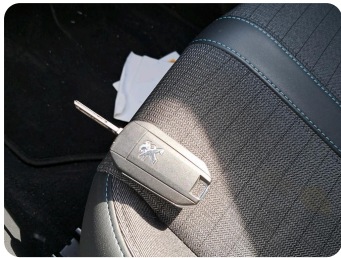

2 | Llave de contacto

Tipo de daño	Falta
Modo de reparación	Reemplazar