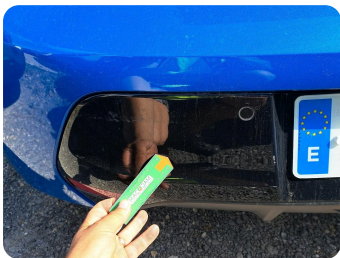

8 | Moldura Parachoques Tras

Tipo de daño	Rayado
Modo de reparación	Pintar