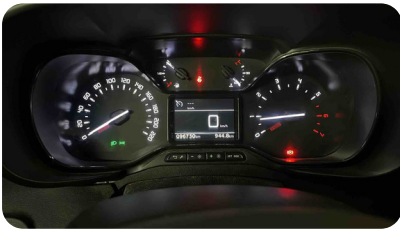

Photo du volant

Photo du siège avant gauche

Photo du coffre

Photo intérieur arrière

Photo de la planche de bord

Photo intérieur avant

Caractéristiques

Véhicule

Double de clé

Sans défauts

Photo des clés du véhicule

Kilométrage

96730

Photo du kilométrage au tableau de bord

Voyant au tableau de bord

Sas défauts