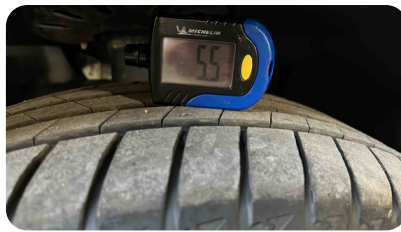

État de la jante avant droite

Sans défauts

Enjoliveur avant droit

Sans défauts

Pare boue avant droit

Sans défauts

Roue arrière droite

Photo roue arrière droite