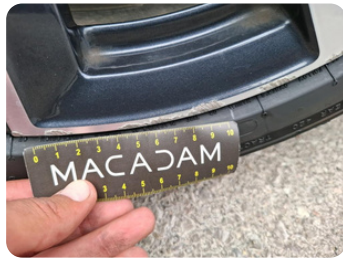

5 | Alloy rim FL bitone/polychrome

Damage type

Scratch(es)

Repair mode

Repair/replace (lump sum)

6 | Alloy rim RR bitone/polychrome

Damage type

Scratch(es)

Repair mode

Repair/replace (lump sum)