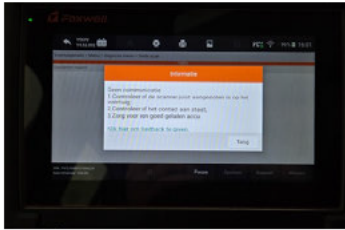

Omschrijving

Geen

Technische schade - Technisch

Soort schade

Anders

Oplossing

-