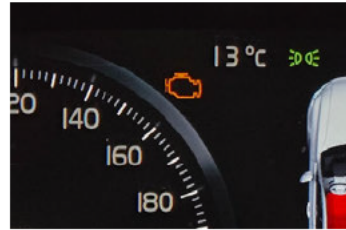

Omschrijving

Geen

Technische schade - Technisch

Soort schade

Anders

Oplossing

-