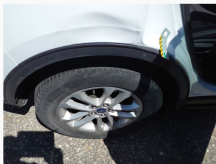

008 Modanatura parafango / Posteriore Destro

Riga

Sostituzione