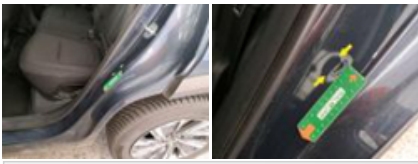

Pare-chocs AV, Griffe(s), Peindre