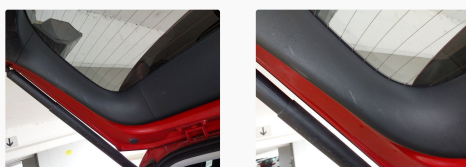

Kratzer

Ersetzen

030

Heck-/Gepäckraumklappenverkleidung / Links

Kratzer

Akzeptabel

031

Säulenverkleidung / Hinten Links