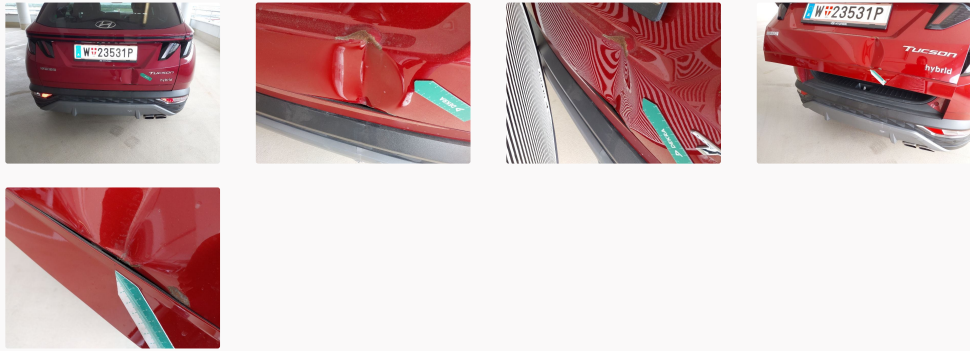

020

Stoßfänger / Hinten

Delle

Ersetzen