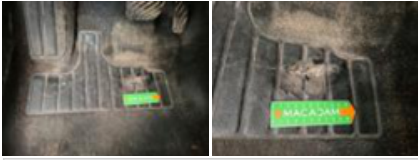

Matériel de secours

Kit réparation	Non	Compresseur	Non
		Runflat	Non

Revêtement assise siège AVD, Brûlé, E - Remplacer

Placage planche de bord, Griffes(s), Réparer/rempl. (montant forfaitaire)

Tapis de sol AV, Déchirure, Smart repair