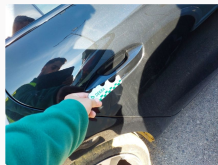

008	Llanta / Delantero Derecho	Rayado	Smart repair