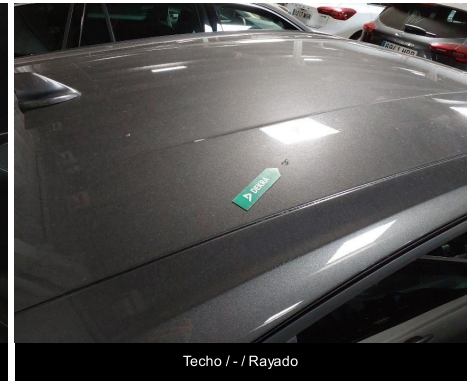

006 Techo / -

Rayado

Pulido

007 Llanta / Trasero Derecho
Diámetro de llanta / neumático : 17 " / Superficie : Pintado

Abolladura

Smart repair

008 Peldaño / Derecha
Pintado : Sí

Abolladura

Paragolpes / Delantero / Abolladura

Llanta / Delantero izquierdo / Abolladura

Puerta / Delantero izquierdo / Rayado

Spoiler / Trasero / Abolladura

Techo / - / Rayado

Llanta / Trasero Derecho / Abolladura

Peldaño / Derecha / Abolladura

Puerta / Trasero Derecho / Abolladura

Aleta / Delantero Derecho / Abolladura

Llanta / Delantero Derecho / Rayado