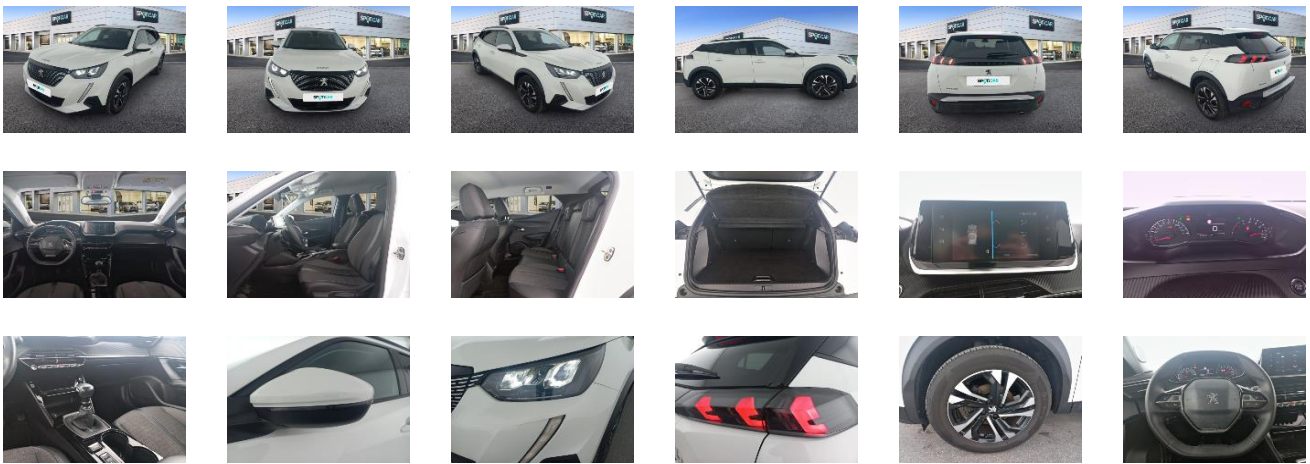

datos del vehículo

NIV		Fecha matriculación 25/10/2021	Color	Desconocido
Marca	PEUGEOT	Matrícula	Cuentakilómetros	124 633 km
Modelo	2008 Allure BlueHDi 110 S&S 6 Vel. MAN. (VP/SUV/0P/DS/INC0/0CV)	Condition of the car	Desconocido	
Pre-damage	Unknown	Pre-damage amount excl. VAT	-	
Comentarios				

Detalles de Inspección

Parque

Elemento extraíble

Documento técnico

Neumáticos

Daños internos

1		Elemento	Otros interiores
		Posición	-
		Daños	Sin comentarios
		Comentarios	ok