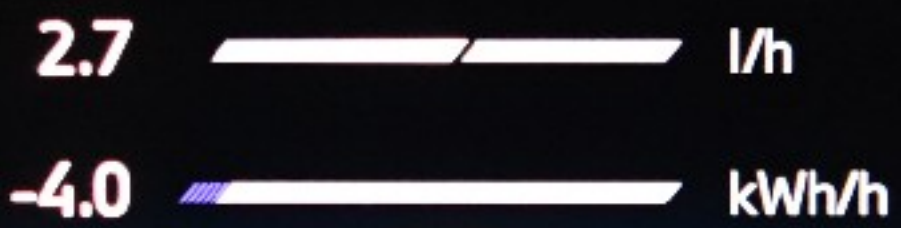

(IVA no incluido)

6892NDR RESUMEN PERITACIÓN	TIEMPO	EUROS
Total Recambios	-	627,28 €
Descuento recambios aplicado	-	256,77 €
Total Faltantes	-	0,00 €
Total Smart Repair	-	217,75 €

Valores desde indiv.

Total 21473 km •→| 1839.2 km