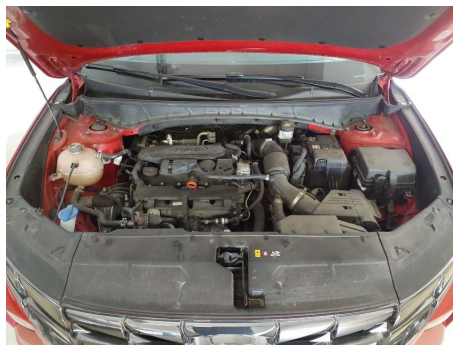

Armaturenbrett vom Rücksitz

Vorderer Fahrgastraum

Rechts

Vorne Rechte

Vorne

Laufleistung

Navigation

Vin