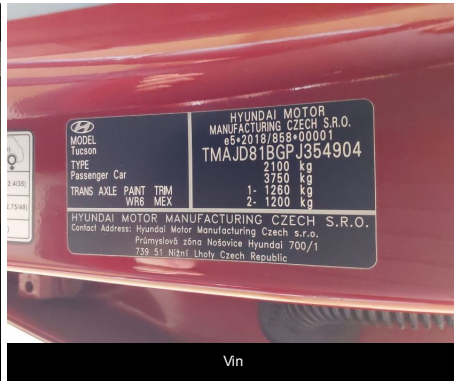

Armaturenbrett vom Rücksitz

Vorderer Fahrgastraum

Rechts

Vorne Rechte

Vorne

Laufleistung

Navigation

Vin