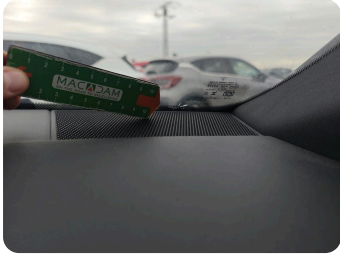

5 | Parabrisas

Tipo de daño	Esquirla
Modo de reparación	Reemplazar