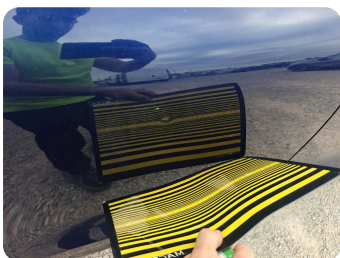

7 | Puerta Tras Iz

Tipo de daño	Golpe(s) y arañazo(s)
Modo de reparación	Aceptable

8 | Paragolpes Tras

Tipo de daño	Rayado
Modo de reparación	Aceptable

9 | Aleta Tras Dr

Tipo de daño	Golpe(s) y arañazo(s)
Modo de reparación	Reparar + Pintar