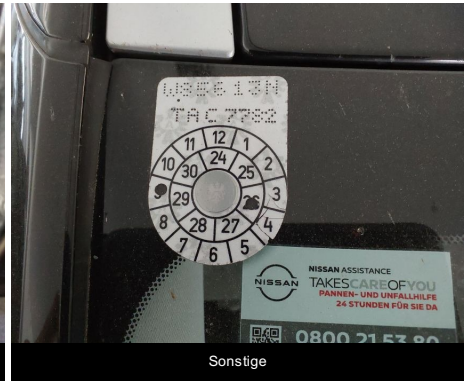

Armaturenbrett vom Rücksitz

Vorderer Fahrgastraum

Rechts

Vorne Rechte

Vorne

Laufleistung

Navigation

Vin