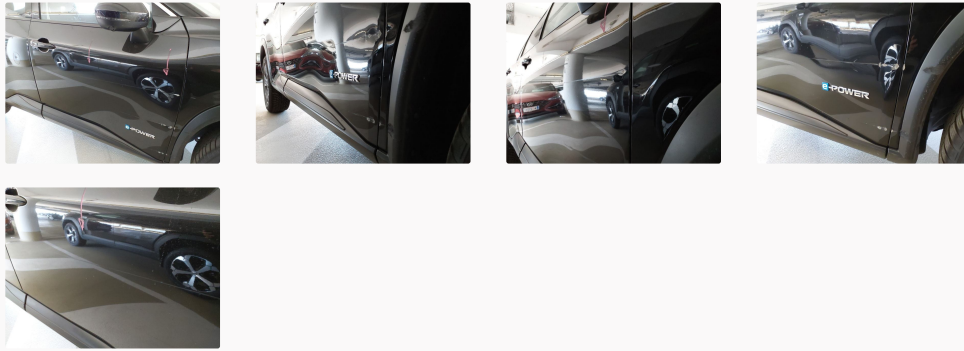

018

Außenspiegelkappe / Rechts

Kratzer

Lackieren