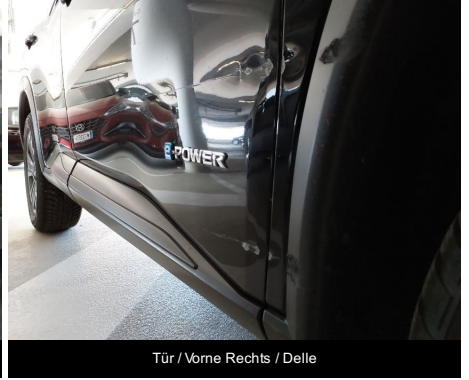

Türzierleiste / Hinten Rechts / Kratzer