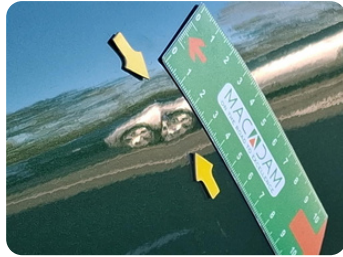

## 8 | Capot

Type de dommage

Griffe(s)

Mode de réparation

Acceptable

An unhandled error has occurred. [Reload](#)