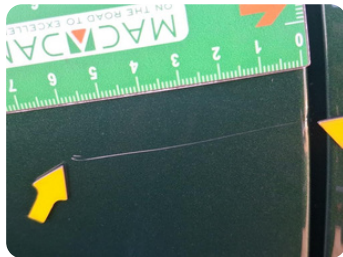

10 | Porte AVD

Type de dommage

Griffe(s)

Mode de réparation

Peindre