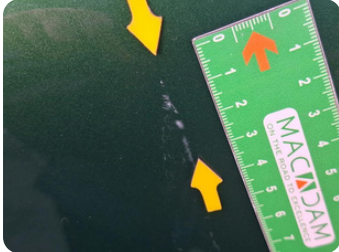

10 | Porte AVD

Type de dommage

Griffe(s)

Mode de réparation

Peindre