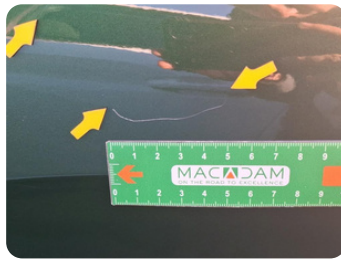

6 | Aile ARG

Type de dommage

Griffe(s)

Mode de réparation

Peindre