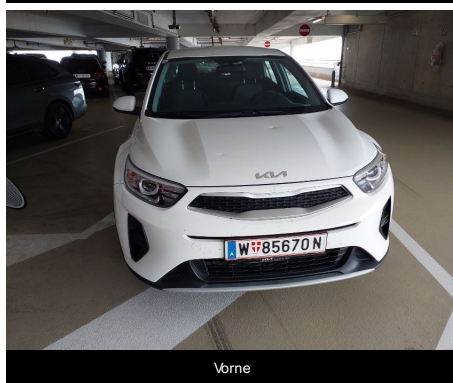

Armaturenbrett vom Rücksitz

Vorderer Fahrgastraum

Rechts

Vorne Rechte

Vorne

Laufleistung

Navigation

Vin