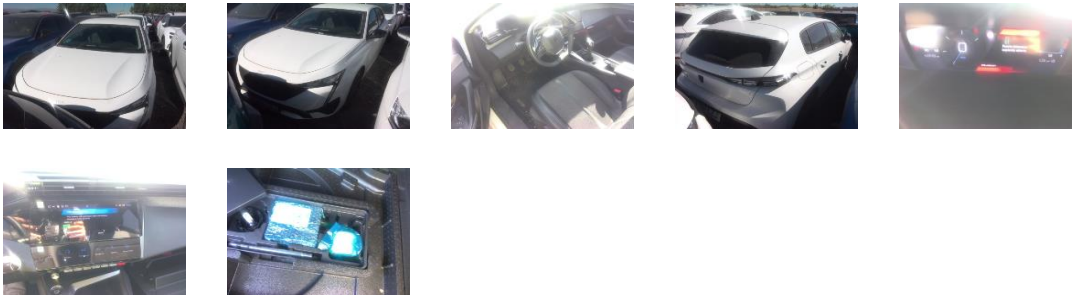

datos del vehículo

NIV		Fecha matriculación 23/07/2022	Color	BLANCO BANQUISE
Marca	PEUGEOT	Matrícula	Cuentakilómetros	42 018 km
Modelo	Nuevo 308 5P Allure Pack BlueHDi 130 S&S MAN	Condition of the car	Desconocido	
Pre-damage	Unknown	Pre-damage amount excl. VAT	-	
Comentarios				

Detalles de Inspección

Parque

Elemento extraíble

Compresor kit reparar pinchazos	✓
Botella kit reparar pinchazos	✓
Bandeja trasera	✓

Documento técnico

Neumáticos

Daños externos

1		Elemento	Paragolpes	2		Elemento	Aleta
		Posición	Delantero			Posición	Delantero Izquierdo
		Daños	Rayadura			Daños	Rayadura
		Comentarios	-			Comentarios	-
3		Elemento	Carcasa inf de retrovisor	4		Elemento	Intermitente lateral
		Posición	Izquierdo			Posición	Izquierdo
		Daños	Roto			Daños	Roto
		Comentarios	-			Comentarios	-

DEKRA Automotive Solutions

5		Elemento	Manecilla exterior de puerta	6		Elemento	Descuento piezas adyacentes
		Posición	Delantero Derecho			Posición	-
		Daños	Rayadura			Daños	-
		Comentarios	-			Comentarios	-