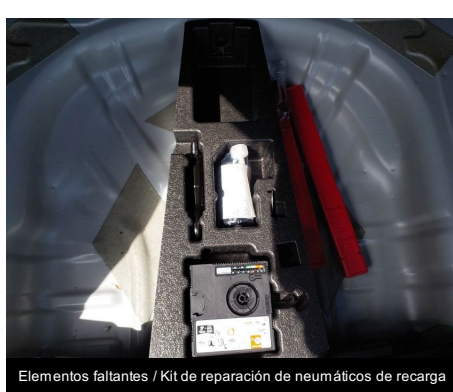

Skoda

KAROQ 1.5 TSI 110KW 150CV DSG AUTOMÁTICO

VIN (NUMERO DE BASTIDOR): TMBJR7NUXS5046021

Descripción

Matrícula 6541MZB	Fecha de matriculación 12/03/2025	Kilometraje 29103 km
Color Blanco	Año -	Tapicería Tela
Número de puertas 5	Numero de asientos -	Generation -
Tipo de carrocería Compacto	Desplazamiento de motor 1498 cc	Transmisión Automático
Tipo de combustible Gasolina	Numero de velocidades 5	Potencia Máxima 110 KW

Fotos

Delantero izquierdo

Trasera derecha

Habitáculo delantero

Cuentakilómetros

Vin

Elementos faltantes / Cubierta de carga

Elementos faltantes / Kit de reparación de neumáticos compresor