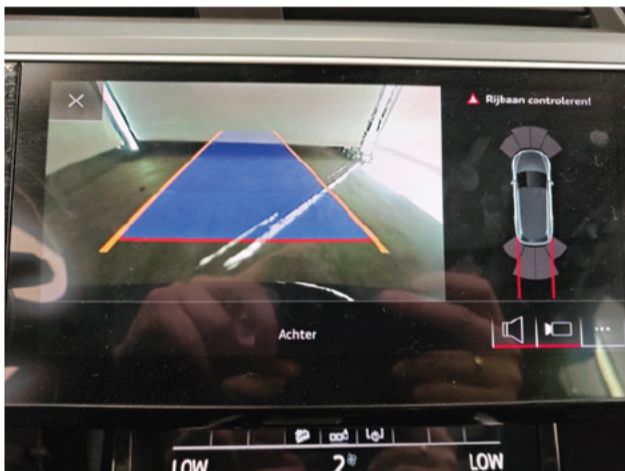

Batterijcertificaat
Datum van diagnose: 15/06/2026

89,05%
Status van de gezondheid (SOH)*

Audi e-tron 55 Quattro
VIN: WAUZZZGE2LB037821
Kilometerstand: 107.825 km

*SOH berekend op basis van fabrieksgegevens, informatie om rekening mee te houden voor de fabrieksgarantie

Meer weten over: www.get-moba.com

CARA