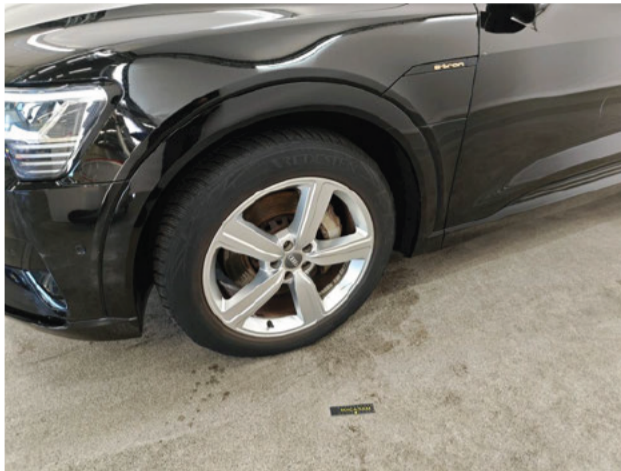

Options according to the inspector

Central consol F	Yes GPS	Yes Headlights Xenon/LED/Laser	Yes
Panoramic roof	Yes Radio multimedia	Yes Sun Roof electric	Yes
Telephone equipment	Yes		

Damages

Alloy rim FL

Scratch(es)

Repair and paint (complete)

Left