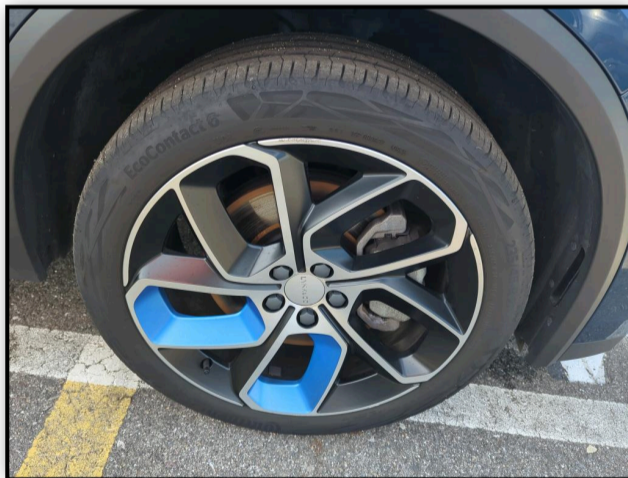

Riepilogo dei danni

Davanti	(3)
Destra	(2)
Dietro/posteriore	(3)
Interni	(1)
Ruote	(4)
Sinistra	(2)
Tetto e altri	(1)

Immagini commerciali

Opzioni secondo l'ispettore

Telecamera con vista posteriore

sì Tetto apribile elettrico

sì Tetto panoramico

sì

Danni

Cerchio lega bicolore / policromo ant. Dx

Graffiature

Riparare / sostituire (somma forfettaria)

Ruote

Cerchio lega bicolore / policromo post. Sx