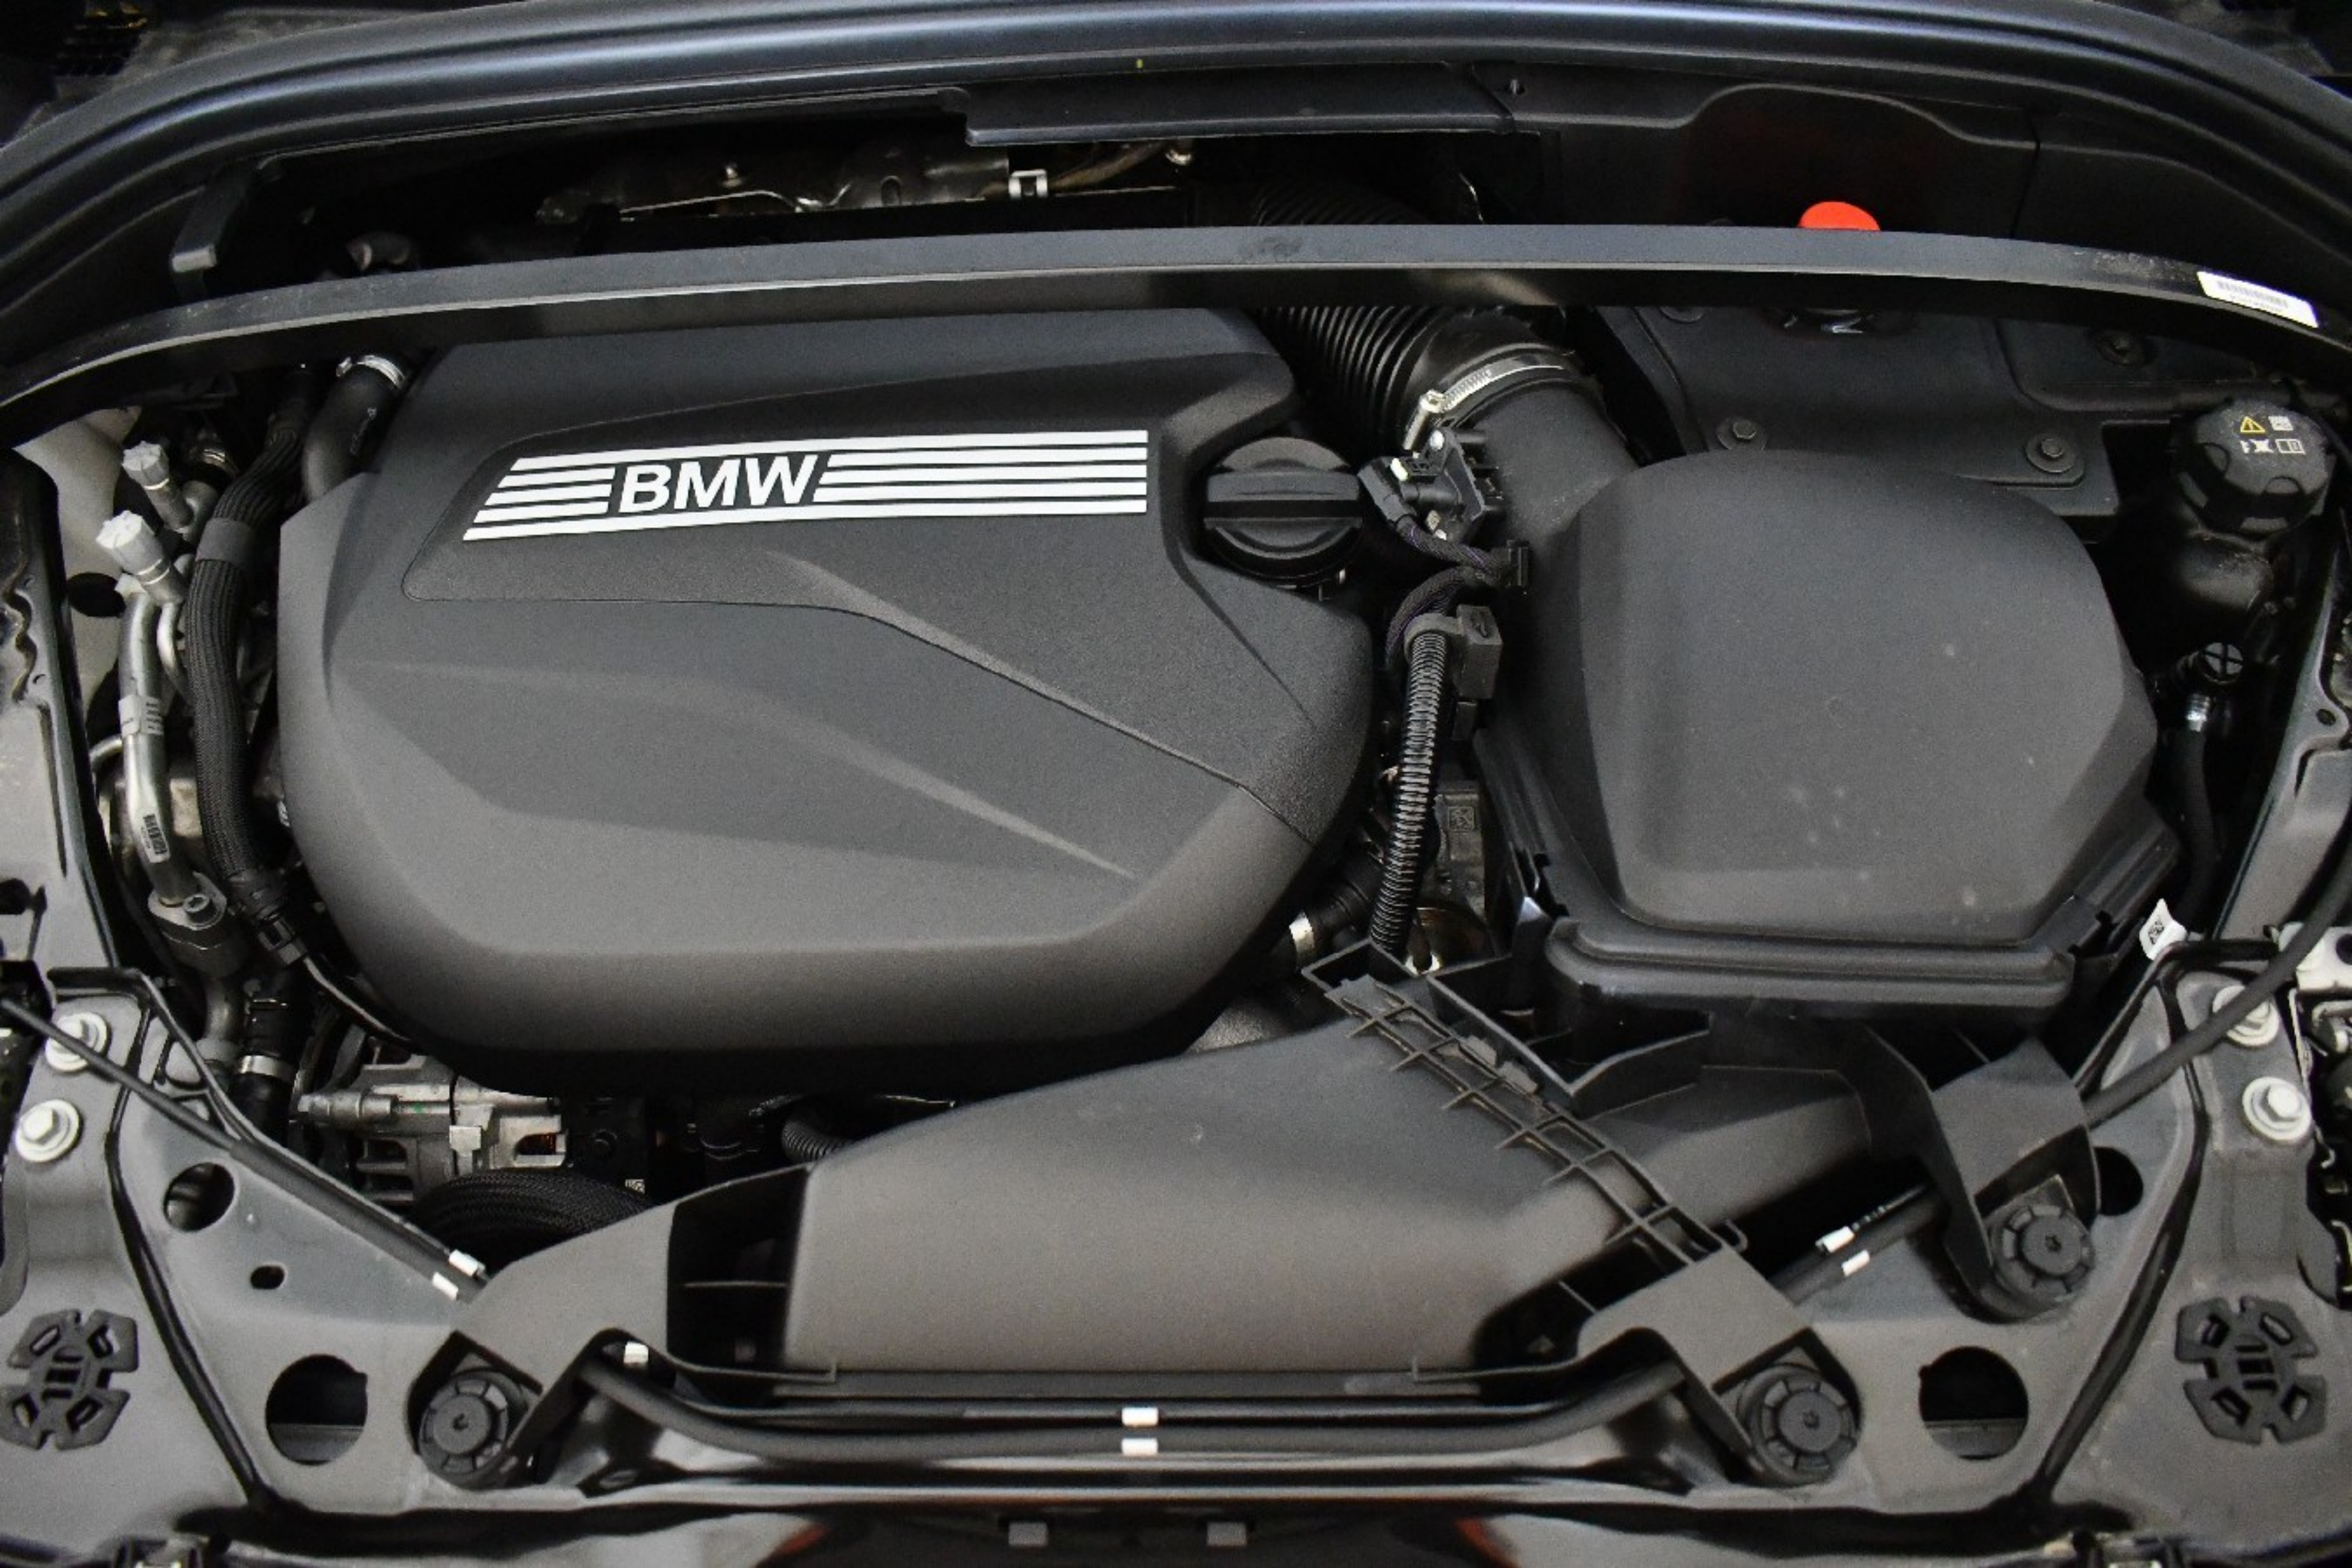

Valores desde indiv.

0.9 l/h

Total 29134 km → | 302.7 km ←

Puerta abierta.

+23.5 °C

Made in  
Germany  
X1 sDrive18d  
300

0.22

**BAYERISCHE MOTOREN WERKE AG**